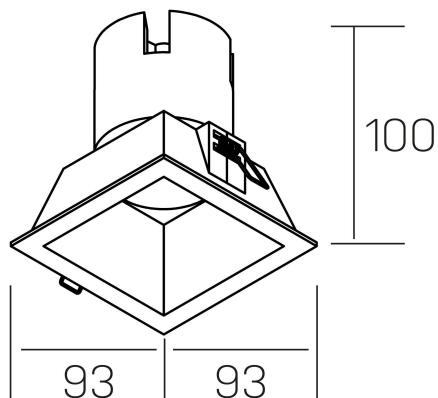

noon sq
K50805.01.RF.BK-BK.38.ST.8.30

DETALLES GENERALES

INSTALACIÓN	Recessed with Frame
COLOR EXT-INT	Negro
DIRECCIÓN DE LA LUZ	Fijo
ÁNGULO DEL HAZ DE LUZ	38°
INT-EXT ESTANQUEIDAD	IP23
MATERIAL	Aluminio/Polycarbonato
RESISTENCIA MECÁNICA	IK03
USO	Interior
GARANTÍA	3 años

DETALLES ELÉCTRICOS

FUENTE DE LUZ	LED
POTENCIA	10W
TEMPERATURA DE COLOR	3000K
FLUJO LUMÍNICO	900 Lm
EFICIENCIA LUMÍNICA	86 Lm/W
DIMABLE	Sin regulación
DRIVER	Remoto
CLASE DE SEGURIDAD	II
ÍNDICE DE REPRODUCCIÓN CROMÁTICA	CRI>80
TENSIÓN	220-240 V
FREQUENCY	50-60 Hz
CORRIENTE	250 mA
VIDA UTIL	35.000h

DIMENSIONES GENERALES

DIMENSIÓN	93x93 mm
AGUJERO DE CORTE	85x85 mm
ALTURA	h 100 mm
DIMENSIONES DE EMBALAJE	110 × 105 × 120 mm
PESO NETO	0.25

*Puede haber una reducción máx. del 15% en el dato de los acabados distintos al blanco.