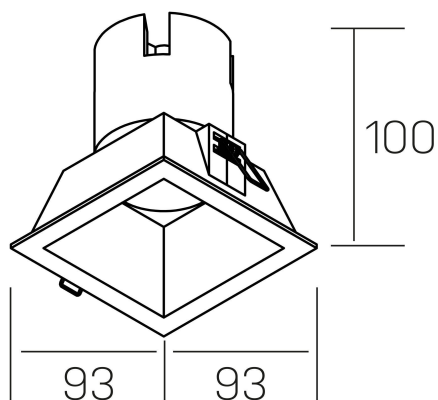

noon sq
K50805.01.RF.BK-BK.38.ST.8.30

DETALLES GENERALES

INSTALACIÓN	Recessed with Frame
COLOR EXT-INT	Negro
DIRECCIÓN DE LA LUZ	Fijo
ÁNGULO DEL HAZ DE LUZ	38°
INT-EXT ESTANQUEIDAD	IP23
MATERIAL	Aluminio/Polycarbonato
RESISTENCIA MECÁNICA	IK03
USO	Interior
GARANTÍA	5 años

DETALLES ELÉCTRICOS

FUENTE DE LUZ	LED
POTENCIA	10W
TEMPERATURA DE COLOR	3000K
FLUJO LUMÍNICO	900 Lm
EFICIENCIA LUMÍNICA	86 Lm/W
DIMABLE	Sin regulación
DRIVER	Remoto
CLASE DE SEGURIDAD	II
ÍNDICE DE REPRODUCCIÓN CROMÁTICA	CRI>80
TENSIÓN	220-240 V
FREQUENCY	50-60 Hz
CORRIENTE	250 mA
VIDA UTIL	50.000h

DIMENSIONES GENERALES

DIMENSIÓN	93x93 mm
AGUJERO DE CORTE	85x85 mm
ALTURA	h 100 mm
DIMENSIONES DE EMBALAJE	110 × 105 × 120 mm
PESO NETO	0.25

*Puede haber una reducción máx. del 15% en el dato de los acabados distintos al blanco.