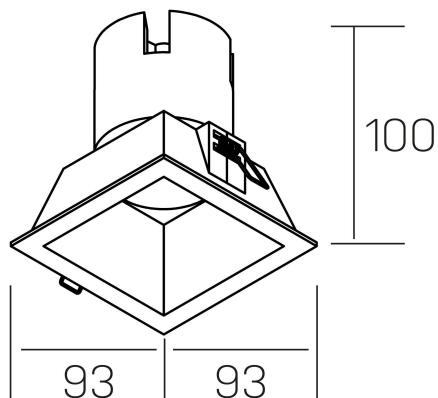

noon sq
K50805.01.RF.BK-BK.38.ST.8.30.D1

DETALLES GENERALES

INSTALACIÓN	Recessed with Frame
COLOR EXT-INT	Negro
DIRECCIÓN DE LA LUZ	Fijo
ÁNGULO DEL HAZ DE LUZ	38°
INT-EXT ESTANQUEIDAD	IP23
MATERIAL	Aluminio/Policarbonato
RESISTENCIA MECÁNICA	IK03
USO	Interior
GARANTÍA	5 años

DETALLES ELÉCTRICOS

FUENTE DE LUZ	LED
POTENCIA	10W
TEMPERATURA DE COLOR	3000K
FLUJO LUMÍNICO	900 Lm
EFICIENCIA LUMÍNICA	86 Lm/W
DIMABLE	1.10v
DRIVER	Remoto
CLASE DE SEGURIDAD	II
ÍNDICE DE REPRODUCCIÓN CROMÁTICA	CRI>80
TENSIÓN	220-240 V
FREQUENCY	50-60 Hz
CORRIENTE	250 mA
VIDA UTIL	50.000h

DIMENSIONES GENERALES

DIMENSIÓN	93x93 mm
AGUJERO DE CORTE	85x85 mm
ALTURA	h 100 mm
DIMENSIONES DE EMBALAJE	110 × 105 × 120 mm
PESO NETO	0.25

*Puede haber una reducción máx. del 15% en el dato de los acabados distintos al blanco.