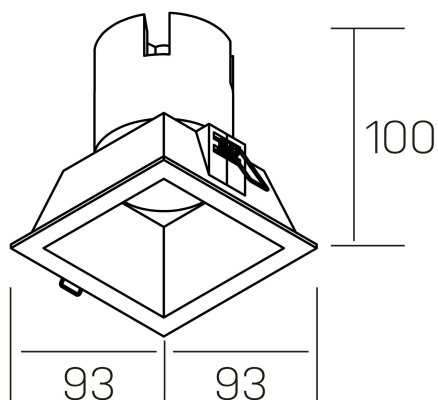

**noon sq**  
K50805.01.RF.BK-BK.38.ST.8.30.D1

#### DETALLES GENERALES

INSTALACIÓN	Recessed with Frame
COLOR EXT-INT	Negro
DIRECCIÓN DE LA LUZ	Fijo
ÁNGULO DEL HAZ DE LUZ	38°
INT-EXT ESTANQUEIDAD	IP23
MATERIAL	Aluminio/Policarbonato
RESISTENCIA MECÁNICA	IK03
USO	Interior
GARANTÍA	3 años

#### DETALLES ELÉCTRICOS

FUENTE DE LUZ	LED
POTENCIA	10W
TEMPERATURA DE COLOR	3000K
FLUJO LUMÍNICO	900 Lm
EFICIENCIA LUMÍNICA	86 Lm/W
DIMABLE	1.10v
DRIVER	Remoto
CLASE DE SEGURIDAD	II
ÍNDICE DE REPRODUCCIÓN CROMÁTICA	CRI>80
TENSIÓN	220-240 V
FREQUENCY	50-60 Hz
CORRIENTE	250 mA
VIDA UTIL	35.000h

#### DIMENSIONES GENERALES

DIMENSIÓN	93x93 mm
AGUJERO DE CORTE	85x85 mm
ALTURA	h 100 mm
DIMENSIONES DE EMBALAJE	110 × 105 × 120 mm
PESO NETO	0.25

\*Puede haber una reducción máx. del 15% en el dato de los acabados distintos al blanco.