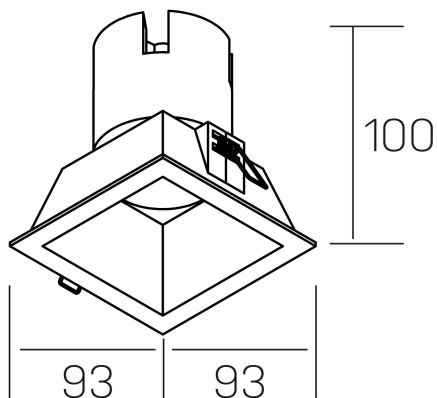

noon sq
K50805.01.RF.BK-BK.38.ST.8.30.DA

DETALLES GENERALES

INSTALACIÓN	Recessed with Frame
COLOR EXT-INT	Negro
DIRECCIÓN DE LA LUZ	Fijo
ÁNGULO DEL HAZ DE LUZ	38°
INT-EXT ESTANQUEIDAD	IP23
MATERIAL	Aluminio/Policarbonato
RESISTENCIA MECÁNICA	IK03
USO	Interior
GARANTÍA	5 años

DETALLES ELÉCTRICOS

FUENTE DE LUZ	LED
POTENCIA	10W
TEMPERATURA DE COLOR	3000K
FLUJO LUMÍNICO	900 Lm
EFICIENCIA LUMÍNICA	86 Lm/W
DIMABLE	DALI
DRIVER	Remoto
CLASE DE SEGURIDAD	II
ÍNDICE DE REPRODUCCIÓN CROMÁTICA	CRI>80
TENSIÓN	220-240 V
FREQUENCY	50-60 Hz
CORRIENTE	250 mA
VIDA UTIL	50.000h

DIMENSIONES GENERALES

DIMENSIÓN	93x93 mm
AGUJERO DE CORTE	85x85 mm
ALTURA	h 100 mm
DIMENSIONES DE EMBALAJE	110 × 105 × 120 mm
PESO NETO	0.25

*Puede haber una reducción máx. del 15% en el dato de los acabados distintos al blanco.