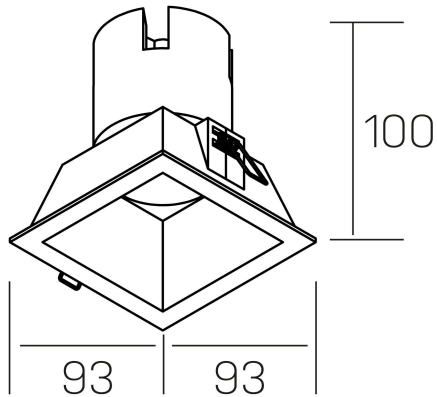

noon sq
K50805.01.RF.BK-BK.38.ST.8.30.DA

DETALLES GENERALES

INSTALACIÓN	Recessed with Frame
COLOR EXT-INT	Negro
DIRECCIÓN DE LA LUZ	Fijo
ÁNGULO DEL HAZ DE LUZ	38º
INT-EXT ESTANQUEIDAD	IP23
MATERIAL	Aluminio/Polycarbonato
RESISTENCIA MECÁNICA	IK03
USO	Interior
GARANTÍA	5 años

DETALLES ELÉCTRICOS

FUENTE DE LUZ	LED
POTENCIA	10W
TEMPERATURA DE COLOR	3000K
FLUJO LUMÍNICO	900 Lm
EFICIENCIA LUMÍNICA	86 Lm/W
DIMABLE	DALI
DRIVER	Remoto
CLASE DE SEGURIDAD	II
ÍNDICE DE REPRODUCCIÓN CROMÁTICA	CRI>80
TENSIÓN	220-240 V
CORRIENTE	250 mA
VIDA UTIL	50.000h

DIMENSIONES GENERALES

DIMENSIÓN	93x93 mm
AGUJERO DE CORTE	85x85 mm
ALTURA	h 100 mm
DIMENSIONES DE EMBALAJE	110 × 105 × 120 mm
PESO NETO	0.25

*Puede haber una reducción máx. del 15% en el dato de los acabados distintos al blanco.