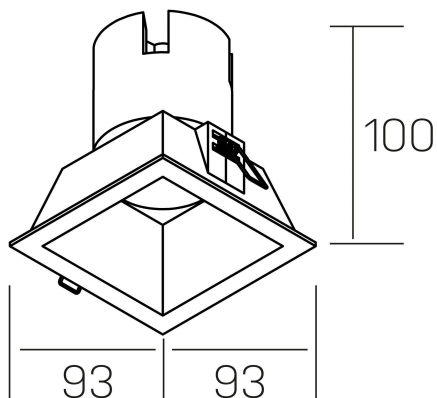

**noon sq**  
K50805.01.RF.BK-BK.38.ST.8.30.DA

#### DETALLES GENERALES

INSTALACIÓN	Recessed with Frame
COLOR EXT-INT	Negro
DIRECCIÓN DE LA LUZ	Fijo
ÁNGULO DEL HAZ DE LUZ	38°
INT-EXT ESTANQUEIDAD	IP23
MATERIAL	Aluminio/Policarbonato
RESISTENCIA MECÁNICA	IK03
USO	Interior
GARANTÍA	3 años

#### DETALLES ELÉCTRICOS

FUENTE DE LUZ	LED
POTENCIA	10W
TEMPERATURA DE COLOR	3000K
FLUJO LUMÍNICO	900 Lm
EFICIENCIA LUMÍNICA	86 Lm/W
DIMABLE	DALI
DRIVER	Remoto
CLASE DE SEGURIDAD	II
ÍNDICE DE REPRODUCCIÓN CROMÁTICA	CRI>80
TENSIÓN	220-240 V
FREQUENCY	50-60 Hz
CORRIENTE	250 mA
VIDA UTIL	35.000h

#### DIMENSIONES GENERALES

DIMENSIÓN	93x93 mm
AGUJERO DE CORTE	85x85 mm
ALTURA	h 100 mm
DIMENSIONES DE EMBALAJE	110 × 105 × 120 mm
PESO NETO	0.25

\*Puede haber una reducción máx. del 15% en el dato de los acabados distintos al blanco.