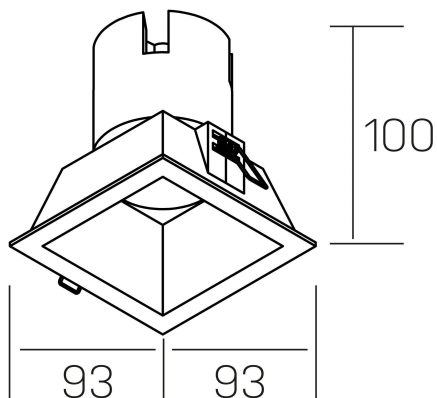

**noon sq**  
K50805.01.RF.BK-BK.38.ST.8.30.PC

#### DETALLES GENERALES

INSTALACIÓN	Recessed with Frame
COLOR EXT-INT	Negro
DIRECCIÓN DE LA LUZ	Fijo
ÁNGULO DEL HAZ DE LUZ	38°
INT-EXT ESTANQUEIDAD	IP23
MATERIAL	Aluminio/Polycarbonato
RESISTENCIA MECÁNICA	IK03
USO	Interior
GARANTÍA	3 años

#### DETALLES ELÉCTRICOS

FUENTE DE LUZ	LED
POTENCIA	10W
TEMPERATURA DE COLOR	3000K
FLUJO LUMÍNICO	900 Lm
EFICIENCIA LUMÍNICA	86 Lm/W
DIMABLE	PHASE CUT
DRIVER	Remoto
CLASE DE SEGURIDAD	II
ÍNDICE DE REPRODUCCIÓN CROMÁTICA	CRI>80
TENSIÓN	220-240 V
FREQUENCY	50-60 Hz
CORRIENTE	250 mA
VIDA UTIL	35.000h

#### DIMENSIONES GENERALES

DIMENSIÓN	93x93 mm
AGUJERO DE CORTE	85x85 mm
ALTURA	h 100 mm
DIMENSIONES DE EMBALAJE	110 × 105 × 120 mm
PESO NETO	0.25

\*Puede haber una reducción máx. del 15% en el dato de los acabados distintos al blanco.