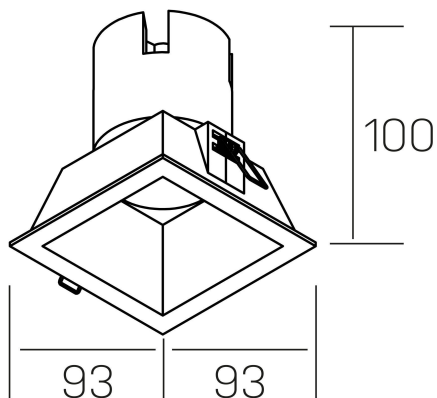

noon sq
K50805.01.RF.BK-BK.38.ST.8.40

DETALLES GENERALES

INSTALACIÓN	Recessed with Frame
COLOR EXT-INT	Negro
DIRECCIÓN DE LA LUZ	Fijo
ÁNGULO DEL HAZ DE LUZ	38°
INT-EXT ESTANQUEIDAD	IP23
MATERIAL	Aluminio/Polycarbonato
RESISTENCIA MECÁNICA	IK03
USO	Interior
GARANTÍA	3 años

DETALLES ELÉCTRICOS

FUENTE DE LUZ	LED
POTENCIA	10W
TEMPERATURA DE COLOR	4000K
FLUJO LUMÍNICO	910 Lm
EFICIENCIA LUMÍNICA	87 Lm/W
DIMABLE	Sin regulación
DRIVER	Remoto
CLASE DE SEGURIDAD	II
ÍNDICE DE REPRODUCCIÓN CROMÁTICA	CRI>80
TENSIÓN	220-240 V
FREQUENCY	50-60 Hz
CORRIENTE	250 mA
VIDA UTIL	35.000h

DIMENSIONES GENERALES

DIMENSIÓN	93x93 mm
AGUJERO DE CORTE	85x85 mm
ALTURA	h 100 mm
DIMENSIONES DE EMBALAJE	110 × 105 × 120 mm
PESO NETO	0.25

*Puede haber una reducción máx. del 15% en el dato de los acabados distintos al blanco.