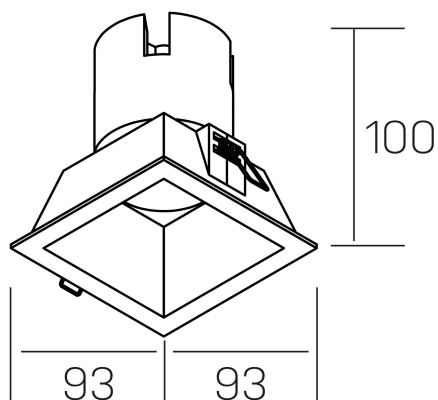

noon sq
K50805.01.RF.BK-BK.38.ST.8.40

DETALLES GENERALES

INSTALACIÓN	Recessed with Frame
COLOR EXT-INT	Negro
DIRECCIÓN DE LA LUZ	Fijo
ÁNGULO DEL HAZ DE LUZ	38°
INT-EXT ESTANQUEIDAD	IP23
MATERIAL	Aluminio/Polycarbonato
RESISTENCIA MECÁNICA	IK03
USO	Interior
GARANTÍA	5 años

DETALLES ELÉCTRICOS

FUENTE DE LUZ	LED
POTENCIA	10W
TEMPERATURA DE COLOR	4000K
FLUJO LUMÍNICO	910 Lm
EFICIENCIA LUMÍNICA	87 Lm/W
DIMABLE	Sin regulación
DRIVER	Remoto
CLASE DE SEGURIDAD	II
ÍNDICE DE REPRODUCCIÓN CROMÁTICA	CRI>80
TENSIÓN	220-240 V
FREQUENCY	50-60 Hz
CORRIENTE	250 mA
VIDA UTIL	50.000h

DIMENSIONES GENERALES

DIMENSIÓN	93x93 mm
AGUJERO DE CORTE	85x85 mm
ALTURA	h 100 mm
DIMENSIONES DE EMBALAJE	110 × 105 × 120 mm
PESO NETO	0.25

*Puede haber una reducción máx. del 15% en el dato de los acabados distintos al blanco.