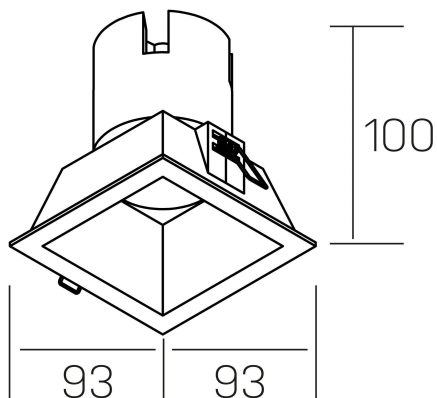

noon sq
K50805.01.RF.BK-BK.38.ST.8.40.D1

DETALLES GENERALES

INSTALACIÓN	Recessed with Frame
COLOR EXT-INT	Negro
DIRECCIÓN DE LA LUZ	Fijo
ÁNGULO DEL HAZ DE LUZ	38°
INT-EXT ESTANQUEIDAD	IP23
MATERIAL	Aluminio/Policarbonato
RESISTENCIA MECÁNICA	IK03
USO	Interior
GARANTÍA	3 años

DETALLES ELÉCTRICOS

FUENTE DE LUZ	LED
POTENCIA	10W
TEMPERATURA DE COLOR	4000K
FLUJO LUMÍNICO	910 Lm
EFICIENCIA LUMÍNICA	87 Lm/W
DIMABLE	1.10v
DRIVER	Remoto
CLASE DE SEGURIDAD	II
ÍNDICE DE REPRODUCCIÓN CROMÁTICA	CRI>80
TENSIÓN	220-240 V
FREQUENCY	50-60 Hz
CORRIENTE	250 mA
VIDA UTIL	35.000h

DIMENSIONES GENERALES

DIMENSIÓN	93x93 mm
AGUJERO DE CORTE	85x85 mm
ALTURA	h 100 mm
DIMENSIONES DE EMBALAJE	110 × 105 × 120 mm
PESO NETO	0.25

*Puede haber una reducción máx. del 15% en el dato de los acabados distintos al blanco.