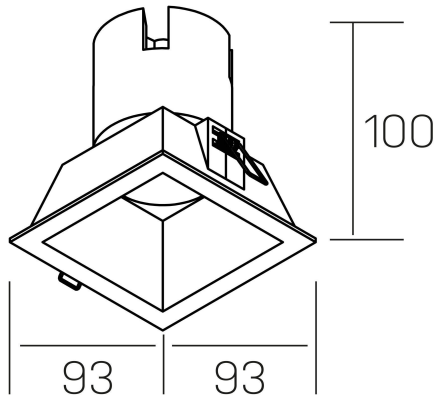

**noon sq**  
K50805.01.RF.BK-BK.38.ST.8.40.DA

## DETALLES GENERALES

INSTALACIÓN	Recessed with Frame
COLOR EXT-INT	Negro
DIRECCIÓN DE LA LUZ	Fijo
ÁNGULO DEL HAZ DE LUZ	38°
INT-EXT ESTANQUEIDAD	IP23
MATERIAL	Aluminio/Policarbonato
RESISTENCIA MECÁNICA	IK03
USO	Interior
GARANTÍA	5 años

## DETALLES ELÉCTRICOS

FUENTE DE LUZ	LED
POTENCIA	10W
TEMPERATURA DE COLOR	4000K
FLUJO LUMÍNICO	910 Lm
EFICIENCIA LUMÍNICA	87 Lm/W
DIMABLE	DALI
DRIVER	Remoto
CLASE DE SEGURIDAD	II
ÍNDICE DE REPRODUCCIÓN CROMÁTICA	CRI>80
TENSIÓN	220-240 V
FREQUENCY	50-60 Hz
CORRIENTE	250 mA
VIDA UTIL	50.000h

## DIMENSIONES GENERALES

DIMENSIÓN	93x93 mm
AGUJERO DE CORTE	85x85 mm
ALTURA	h 100 mm
DIMENSIONES DE EMBALAJE	110 × 105 × 120 mm
PESO NETO	0.25

\*Puede haber una reducción máx. del 15% en el dato de los acabados distintos al blanco.