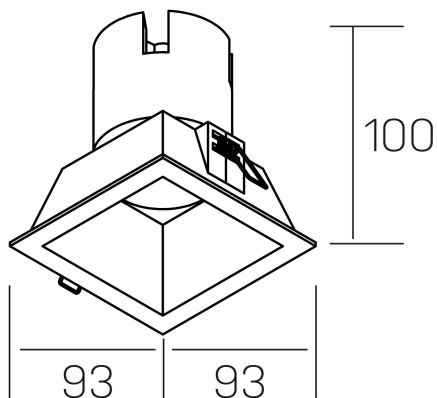

noon sq
K50805.01.RF.BK-BK.38.ST.8.40.PC

DETALLES GENERALES

INSTALACIÓN	Recessed with Frame
COLOR EXT-INT	Negro
DIRECCIÓN DE LA LUZ	Fijo
ÁNGULO DEL HAZ DE LUZ	38°
INT-EXT ESTANQUEIDAD	IP23
MATERIAL	Aluminio/Polycarbonato
RESISTENCIA MECÁNICA	IK03
USO	Interior
GARANTÍA	3 años

DETALLES ELÉCTRICOS

FUENTE DE LUZ	LED
POTENCIA	10W
TEMPERATURA DE COLOR	4000K
FLUJO LUMÍNICO	910 Lm
EFICIENCIA LUMÍNICA	87 Lm/W
DIMABLE	PHASE CUT
DRIVER	Remoto
CLASE DE SEGURIDAD	II
ÍNDICE DE REPRODUCCIÓN CROMÁTICA	CRI>80
TENSIÓN	220-240 V
FREQUENCY	50-60 Hz
CORRIENTE	250 mA
VIDA UTIL	35.000h

DIMENSIONES GENERALES

DIMENSIÓN	93x93 mm
AGUJERO DE CORTE	85x85 mm
ALTURA	h 100 mm
DIMENSIONES DE EMBALAJE	110 × 105 × 120 mm
PESO NETO	0.25

*Puede haber una reducción máx. del 15% en el dato de los acabados distintos al blanco.