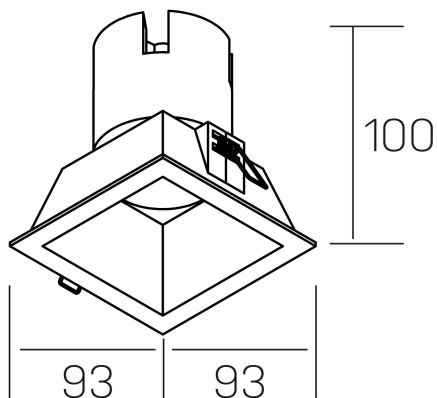

**noon sq**  
K50805.01.RF.BK-BK.38.ST.8.40.PC

#### DETALLES GENERALES

INSTALACIÓN	Recessed with Frame
COLOR EXT-INT	Negro
DIRECCIÓN DE LA LUZ	Fijo
ÁNGULO DEL HAZ DE LUZ	38°
INT-EXT ESTANQUEIDAD	IP23
MATERIAL	Aluminio/Polycarbonato
RESISTENCIA MECÁNICA	IK03
USO	Interior
GARANTÍA	3 años

#### DETALLES ELÉCTRICOS

FUENTE DE LUZ	LED
POTENCIA	10W
TEMPERATURA DE COLOR	4000K
FLUJO LUMÍNICO	910 Lm
EFICIENCIA LUMÍNICA	87 Lm/W
DIMABLE	PHASE CUT
DRIVER	Remoto
CLASE DE SEGURIDAD	II
ÍNDICE DE REPRODUCCIÓN CROMÁTICA	CRI>80
TENSIÓN	220-240 V
FREQUENCY	50-60 Hz
CORRIENTE	250 mA
VIDA UTIL	35.000h

#### DIMENSIONES GENERALES

DIMENSIÓN	93x93 mm
AGUJERO DE CORTE	85x85 mm
ALTURA	h 100 mm
DIMENSIONES DE EMBALAJE	110 × 105 × 120 mm
PESO NETO	0.25

\*Puede haber una reducción máx. del 15% en el dato de los acabados distintos al blanco.