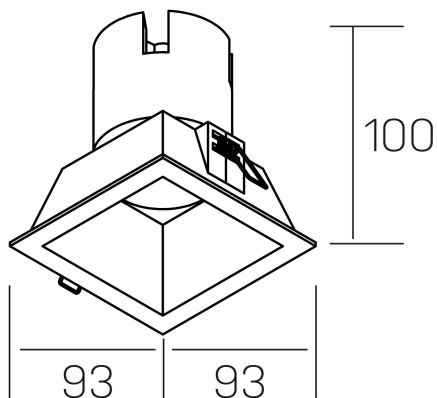

noon sq
K50805.01.RF.BK-BK.38.ST.8.40.PC

DETALLES GENERALES

INSTALACIÓN	Recessed with Frame
COLOR EXT-INT	Negro
DIRECCIÓN DE LA LUZ	Fijo
ÁNGULO DEL HAZ DE LUZ	38°
INT-EXT ESTANQUEIDAD	IP23
MATERIAL	Aluminio/Polycarbonato
RESISTENCIA MECÁNICA	IK03
USO	Interior
GARANTÍA	5 años

DETALLES ELÉCTRICOS

FUENTE DE LUZ	LED
POTENCIA	10W
TEMPERATURA DE COLOR	4000K
FLUJO LUMÍNICO	910 Lm
EFICIENCIA LUMÍNICA	87 Lm/W
DIMABLE	PHASE CUT
DRIVER	Remoto
CLASE DE SEGURIDAD	II
ÍNDICE DE REPRODUCCIÓN CROMÁTICA	CRI>80
TENSIÓN	220-240 V
FREQUENCY	50-60 Hz
CORRIENTE	250 mA
VIDA UTIL	50.000h

DIMENSIONES GENERALES

DIMENSIÓN	93x93 mm
AGUJERO DE CORTE	85x85 mm
ALTURA	h 100 mm
DIMENSIONES DE EMBALAJE	110 × 105 × 120 mm
PESO NETO	0.25

*Puede haber una reducción máx. del 15% en el dato de los acabados distintos al blanco.