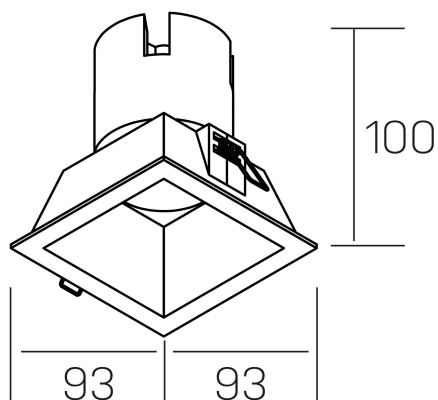

noon sq
K50805.01.RF.BK-BK.38.ST.8.40.PU

DETALLES GENERALES

INSTALACIÓN	Recessed with Frame
COLOR EXT-INT	Negro
DIRECCIÓN DE LA LUZ	Fijo
ÁNGULO DEL HAZ DE LUZ	38°
INT-EXT ESTANQUEIDAD	IP23
MATERIAL	Aluminio/Policarbonato
RESISTENCIA MECÁNICA	IK03
USO	Interior
GARANTÍA	3 años

DETALLES ELÉCTRICOS

FUENTE DE LUZ	LED
POTENCIA	10W
TEMPERATURA DE COLOR	4000K
FLUJO LUMÍNICO	910 Lm
EFICIENCIA LUMÍNICA	87 Lm/W
DIMABLE	PUSH
DRIVER	Remoto
CLASE DE SEGURIDAD	II
ÍNDICE DE REPRODUCCIÓN CROMÁTICA	CRI>80
TENSIÓN	220-240 V
FREQUENCY	50-60 Hz
CORRIENTE	250 mA
VIDA UTIL	35.000h

DIMENSIONES GENERALES

DIMENSIÓN	93x93 mm
AGUJERO DE CORTE	85x85 mm
ALTURA	h 100 mm
DIMENSIONES DE EMBALAJE	110 × 105 × 120 mm
PESO NETO	0.25

*Puede haber una reducción máx. del 15% en el dato de los acabados distintos al blanco.