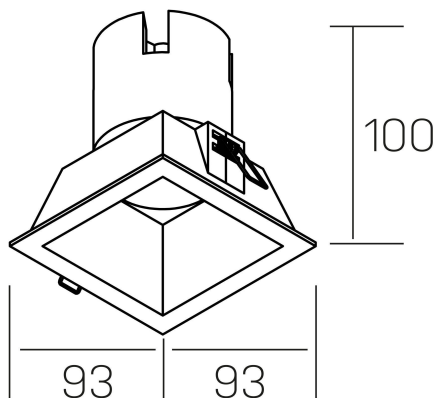

noon sq
K50805.01.RF.WH-WH.38.ST.8.30

DETALLES GENERALES

INSTALACIÓN	Recessed with Frame
COLOR EXT-INT	Blanco
DIRECCIÓN DE LA LUZ	Fijo
ÁNGULO DEL HAZ DE LUZ	38°
INT-EXT ESTANQUEIDAD	IP23
MATERIAL	Aluminio/Polycarbonato
RESISTENCIA MECÁNICA	IK03
USO	Interior
GARANTÍA	5 años

DETALLES ELÉCTRICOS

FUENTE DE LUZ	LED
POTENCIA	10W
TEMPERATURA DE COLOR	3000K
FLUJO LUMÍNICO	900 Lm
EFICIENCIA LUMÍNICA	86 Lm/W
DIMABLE	Sin regulación
DRIVER	Remoto
CLASE DE SEGURIDAD	II
ÍNDICE DE REPRODUCCIÓN CROMÁTICA	CRI>80
TENSIÓN	220-240 V
FREQUENCY	50-60 Hz
CORRIENTE	250 mA
VIDA UTIL	50.000h

DIMENSIONES GENERALES

DIMENSIÓN	93x93 mm
AGUJERO DE CORTE	85x85 mm
ALTURA	h 100 mm
DIMENSIONES DE EMBALAJE	110 × 105 × 120 mm
PESO NETO	0.25

*Puede haber una reducción máx. del 15% en el dato de los acabados distintos al blanco.