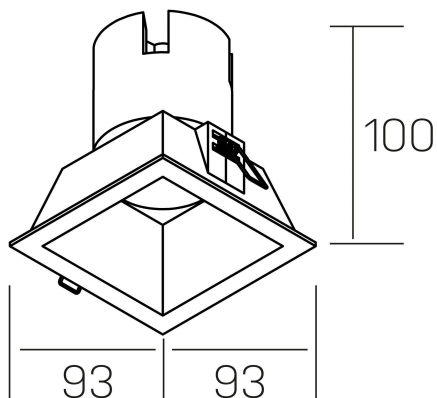

**noon sq**  
K50805.01.RF.WH-WH.38.ST.8.30

#### DETALLES GENERALES

INSTALACIÓN	Recessed with Frame
COLOR EXT-INT	Blanco
DIRECCIÓN DE LA LUZ	Fijo
ÁNGULO DEL HAZ DE LUZ	38°
INT-EXT ESTANQUEIDAD	IP23
MATERIAL	Aluminio/Polycarbonato
RESISTENCIA MECÁNICA	IK03
USO	Interior
GARANTÍA	3 años

#### DETALLES ELÉCTRICOS

FUENTE DE LUZ	LED
POTENCIA	10W
TEMPERATURA DE COLOR	3000K
FLUJO LUMÍNICO	900 Lm
EFICIENCIA LUMÍNICA	86 Lm/W
DIMABLE	Sin regulación
DRIVER	Remoto
CLASE DE SEGURIDAD	II
ÍNDICE DE REPRODUCCIÓN CROMÁTICA	CRI>80
TENSIÓN	220-240 V
FREQUENCY	50-60 Hz
CORRIENTE	250 mA
VIDA UTIL	35.000h

#### DIMENSIONES GENERALES

DIMENSIÓN	93x93 mm
AGUJERO DE CORTE	85x85 mm
ALTURA	h 100 mm
DIMENSIONES DE EMBALAJE	110 × 105 × 120 mm
PESO NETO	0.25

\*Puede haber una reducción máx. del 15% en el dato de los acabados distintos al blanco.