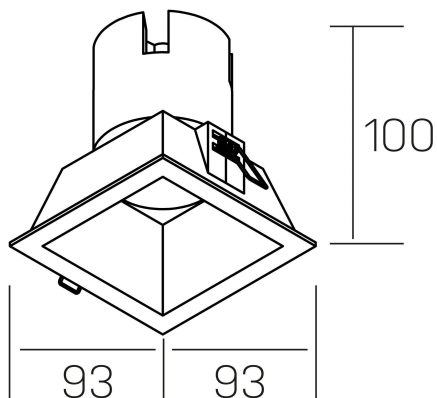

noon sq
K50805.01.RF.WH-WH.38.ST.8.30.D1

DETALLES GENERALES

INSTALACIÓN	Recessed with Frame
COLOR EXT-INT	Blanco
DIRECCIÓN DE LA LUZ	Fijo
ÁNGULO DEL HAZ DE LUZ	38°
INT-EXT ESTANQUEIDAD	IP23
MATERIAL	Aluminio/Polycarbonato
RESISTENCIA MECÁNICA	IK03
USO	Interior
GARANTÍA	3 años

DETALLES ELÉCTRICOS

FUENTE DE LUZ	LED
POTENCIA	10W
TEMPERATURA DE COLOR	3000K
FLUJO LUMÍNICO	900 Lm
EFICIENCIA LUMÍNICA	86 Lm/W
DIMABLE	1.10v
DRIVER	Remoto
CLASE DE SEGURIDAD	II
ÍNDICE DE REPRODUCCIÓN CROMÁTICA	CRI>80
TENSIÓN	220-240 V
FREQUENCY	50-60 Hz
CORRIENTE	250 mA
VIDA UTIL	35.000h

DIMENSIONES GENERALES

DIMENSIÓN	93x93 mm
AGUJERO DE CORTE	85x85 mm
ALTURA	h 100 mm
DIMENSIONES DE EMBALAJE	110 × 105 × 120 mm
PESO NETO	0.25

*Puede haber una reducción máx. del 15% en el dato de los acabados distintos al blanco.