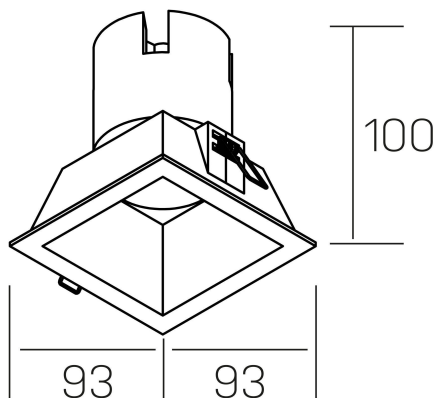

**noon sq**  
K50805.01.RF.WH-WH.38.ST.8.30.D1

## DETALLES GENERALES

INSTALACIÓN	Recessed with Frame
COLOR EXT-INT	Blanco
DIRECCIÓN DE LA LUZ	Fijo
ÁNGULO DEL HAZ DE LUZ	38°
INT-EXT ESTANQUEIDAD	IP23
MATERIAL	Aluminio/Polycarbonato
RESISTENCIA MECÁNICA	IK03
USO	Interior
GARANTÍA	5 años

## DETALLES ELÉCTRICOS

FUENTE DE LUZ	LED
POTENCIA	10W
TEMPERATURA DE COLOR	3000K
FLUJO LUMÍNICO	900 Lm
EFICIENCIA LUMÍNICA	86 Lm/W
DIMABLE	1.10v
DRIVER	Remoto
CLASE DE SEGURIDAD	II
ÍNDICE DE REPRODUCCIÓN CROMÁTICA	CRI>80
TENSIÓN	220-240 V
FREQUENCY	50-60 Hz
CORRIENTE	250 mA
VIDA UTIL	50.000h

## DIMENSIONES GENERALES

DIMENSIÓN	93x93 mm
AGUJERO DE CORTE	85x85 mm
ALTURA	h 100 mm
DIMENSIONES DE EMBALAJE	110 × 105 × 120 mm
PESO NETO	0.25

\*Puede haber una reducción máx. del 15% en el dato de los acabados distintos al blanco.