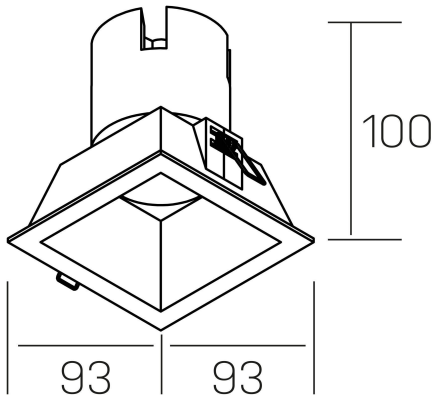

**noon sq**  
K50805.01.RF.WH-WH.38.ST.8.30.DA

#### DETALLES GENERALES

INSTALACIÓN	Recessed with Frame
COLOR EXT-INT	Blanco
DIRECCIÓN DE LA LUZ	Fijo
ÁNGULO DEL HAZ DE LUZ	38°
INT-EXT ESTANQUEIDAD	IP23
MATERIAL	Aluminio/Policarbonato
RESISTENCIA MECÁNICA	IK03
USO	Interior
GARANTÍA	3 años

#### DETALLES ELÉCTRICOS

FUENTE DE LUZ	LED
POTENCIA	10W
TEMPERATURA DE COLOR	3000K
FLUJO LUMÍNICO	900 Lm
EFICIENCIA LUMÍNICA	86 Lm/W
DIMABLE	DALI
DRIVER	Remoto
CLASE DE SEGURIDAD	II
ÍNDICE DE REPRODUCCIÓN CROMÁTICA	CRI>80
TENSIÓN	220-240 V
FREQUENCY	50-60 Hz
CORRIENTE	250 mA
VIDA UTIL	35.000h

#### DIMENSIONES GENERALES

DIMENSIÓN	93x93 mm
AGUJERO DE CORTE	85x85 mm
ALTURA	h 100 mm
DIMENSIONES DE EMBALAJE	110 × 105 × 120 mm
PESO NETO	0.25

\*Puede haber una reducción máx. del 15% en el dato de los acabados distintos al blanco.