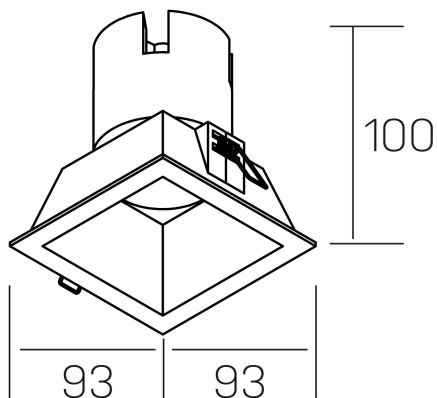

**noon sq**  
K50805.01.RF.WH-WH.38.ST.8.30.DA

## DETALLES GENERALES

INSTALACIÓN	Recessed with Frame
COLOR EXT-INT	Blanco
DIRECCIÓN DE LA LUZ	Fijo
ÁNGULO DEL HAZ DE LUZ	38°
INT-EXT ESTANQUEIDAD	IP23
MATERIAL	Aluminio/Polycarbonato
RESISTENCIA MECÁNICA	IK03
USO	Interior
GARANTÍA	5 años

## DETALLES ELÉCTRICOS

FUENTE DE LUZ	LED
POTENCIA	10W
TEMPERATURA DE COLOR	3000K
FLUJO LUMÍNICO	900 Lm
EFICIENCIA LUMÍNICA	86 Lm/W
DIMABLE	DALI
DRIVER	Remoto
CLASE DE SEGURIDAD	II
ÍNDICE DE REPRODUCCIÓN CROMÁTICA	CRI>80
TENSIÓN	220-240 V
FREQUENCY	50-60 Hz
CORRIENTE	250 mA
VIDA UTIL	50.000h

## DIMENSIONES GENERALES

DIMENSIÓN	93x93 mm
AGUJERO DE CORTE	85x85 mm
ALTURA	h 100 mm
DIMENSIONES DE EMBALAJE	110 × 105 × 120 mm
PESO NETO	0.25

\*Puede haber una reducción máx. del 15% en el dato de los acabados distintos al blanco.