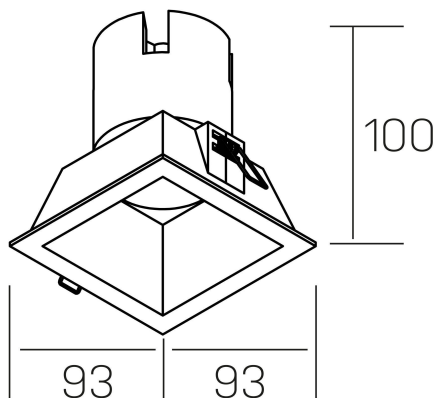

noon sq
K50805.01.RF.WH-WH.38.ST.8.30.PC

DETALLES GENERALES

INSTALACIÓN	Recessed with Frame
COLOR EXT-INT	Blanco
DIRECCIÓN DE LA LUZ	Fijo
ÁNGULO DEL HAZ DE LUZ	38°
INT-EXT ESTANQUEIDAD	IP23
MATERIAL	Aluminio/Polycarbonato
RESISTENCIA MECÁNICA	IK03
USO	Interior
GARANTÍA	5 años

DETALLES ELÉCTRICOS

FUENTE DE LUZ	LED
POTENCIA	10W
TEMPERATURA DE COLOR	3000K
FLUJO LUMÍNICO	900 Lm
EFICIENCIA LUMÍNICA	86 Lm/W
DIMABLE	PHASE CUT
DRIVER	Remoto
CLASE DE SEGURIDAD	II
ÍNDICE DE REPRODUCCIÓN CROMÁTICA	CRI>80
TENSIÓN	220-240 V
FREQUENCY	50-60 Hz
CORRIENTE	250 mA
VIDA UTIL	50.000h

DIMENSIONES GENERALES

DIMENSIÓN	93x93 mm
AGUJERO DE CORTE	85x85 mm
ALTURA	h 100 mm
DIMENSIONES DE EMBALAJE	110 × 105 × 120 mm
PESO NETO	0.25

*Puede haber una reducción máx. del 15% en el dato de los acabados distintos al blanco.