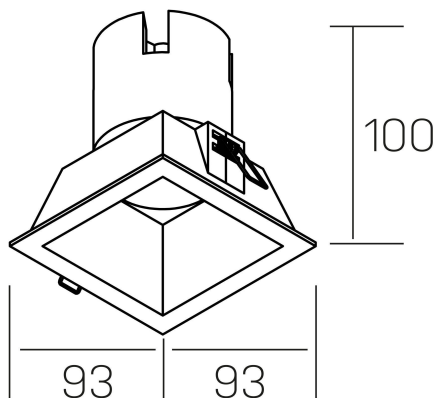

noon sq
K50805.01.RF.WH-WH.38.ST.8.30.PU

DETALLES GENERALES

INSTALACIÓN	Recessed with Frame
COLOR EXT-INT	Blanco
DIRECCIÓN DE LA LUZ	Fijo
ÁNGULO DEL HAZ DE LUZ	38°
INT-EXT ESTANQUEIDAD	IP23
MATERIAL	Aluminio/Policarbonato
RESISTENCIA MECÁNICA	IK03
USO	Interior
GARANTÍA	5 años

DETALLES ELÉCTRICOS

FUENTE DE LUZ	LED
POTENCIA	10W
TEMPERATURA DE COLOR	3000K
FLUJO LUMÍNICO	900 Lm
EFICIENCIA LUMÍNICA	86 Lm/W
DIMABLE	PUSH
DRIVER	Remoto
CLASE DE SEGURIDAD	II
ÍNDICE DE REPRODUCCIÓN CROMÁTICA	CRI>80
TENSIÓN	220-240 V
FREQUENCY	50-60 Hz
CORRIENTE	250 mA
VIDA UTIL	50.000h

DIMENSIONES GENERALES

DIMENSIÓN	93x93 mm
AGUJERO DE CORTE	85x85 mm
ALTURA	h 100 mm
DIMENSIONES DE EMBALAJE	110 × 105 × 120 mm
PESO NETO	0.25

*Puede haber una reducción máx. del 15% en el dato de los acabados distintos al blanco.