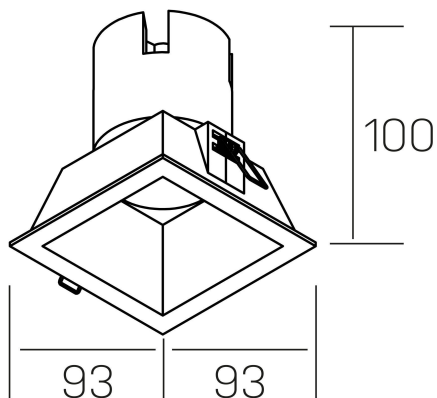

noon sq
K50805.01.RF.WH-WH.38.ST.8.30.PU

DETALLES GENERALES

INSTALACIÓN	Recessed with Frame
COLOR EXT-INT	Blanco
DIRECCIÓN DE LA LUZ	Fijo
ÁNGULO DEL HAZ DE LUZ	38º
INT-EXT ESTANQUEIDAD	IP23
MATERIAL	Aluminio/Polycarbonato
RESISTENCIA MECÁNICA	IK03
USO	Interior
GARANTÍA	5 años

DETALLES ELÉCTRICOS

FUENTE DE LUZ	LED
POTENCIA	10W
TEMPERATURA DE COLOR	3000K
FLUJO LUMÍNICO	900 Lm
EFICIENCIA LUMÍNICA	86 Lm/W
DIMABLE	PUSH
DRIVER	Remoto
CLASE DE SEGURIDAD	II
ÍNDICE DE REPRODUCCIÓN CROMÁTICA	CRI>80
TENSIÓN	220-240 V
CORRIENTE	250 mA
VIDA UTIL	50.000h

DIMENSIONES GENERALES

DIMENSIÓN	93x93 mm
AGUJERO DE CORTE	85x85 mm
ALTURA	h 100 mm
DIMENSIONES DE EMBALAJE	110 × 105 × 120 mm
PESO NETO	0.25

*Puede haber una reducción máx. del 15% en el dato de los acabados distintos al blanco.