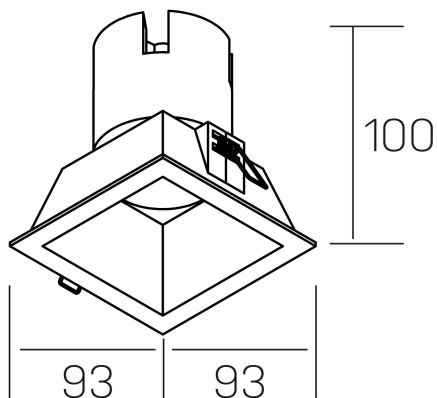

noon sq
K50805.01.RF.WH-WH.38.ST.8.40.PU

DETALLES GENERALES

INSTALACIÓN	Recessed with Frame
COLOR EXT-INT	Blanco
DIRECCIÓN DE LA LUZ	Fijo
ÁNGULO DEL HAZ DE LUZ	38°
INT-EXT ESTANQUEIDAD	IP23
MATERIAL	Aluminio/Policarbonato
RESISTENCIA MECÁNICA	IK03
USO	Interior
GARANTÍA	3 años

DETALLES ELÉCTRICOS

FUENTE DE LUZ	LED
POTENCIA	10W
TEMPERATURA DE COLOR	4000K
FLUJO LUMÍNICO	910 Lm
EFICIENCIA LUMÍNICA	87 Lm/W
DIMABLE	PUSH
DRIVER	Remoto
CLASE DE SEGURIDAD	II
ÍNDICE DE REPRODUCCIÓN CROMÁTICA	CRI>80
TENSIÓN	220-240 V
FREQUENCY	50-60 Hz
CORRIENTE	250 mA
VIDA UTIL	35.000h

DIMENSIONES GENERALES

DIMENSIÓN	93x93 mm
AGUJERO DE CORTE	85x85 mm
ALTURA	h 100 mm
DIMENSIONES DE EMBALAJE	110 × 105 × 120 mm
PESO NETO	0.25

*Puede haber una reducción máx. del 15% en el dato de los acabados distintos al blanco.