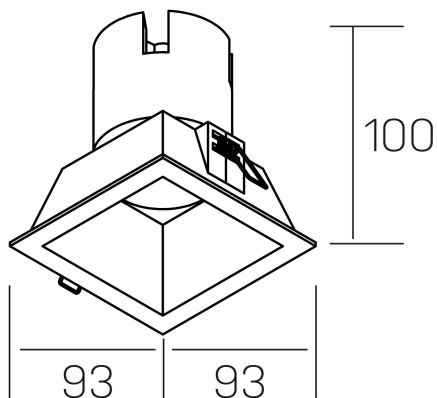

**noon sq**  
K50805.01.RF.WH-WH.38.ST.8.40.PU

#### DETALLES GENERALES

INSTALACIÓN	Recessed with Frame
COLOR EXT-INT	Blanco
DIRECCIÓN DE LA LUZ	Fijo
ÁNGULO DEL HAZ DE LUZ	38°
INT-EXT ESTANQUEIDAD	IP23
MATERIAL	Aluminio/Policarbonato
RESISTENCIA MECÁNICA	IK03
USO	Interior
GARANTÍA	5 años

#### DETALLES ELÉCTRICOS

FUENTE DE LUZ	LED
POTENCIA	10W
TEMPERATURA DE COLOR	4000K
FLUJO LUMÍNICO	910 Lm
EFICIENCIA LUMÍNICA	87 Lm/W
DIMABLE	PUSH
DRIVER	Remoto
CLASE DE SEGURIDAD	II
ÍNDICE DE REPRODUCCIÓN CROMÁTICA	CRI>80
TENSIÓN	220-240 V
FREQUENCY	50-60 Hz
CORRIENTE	250 mA
VIDA UTIL	50.000h

#### DIMENSIONES GENERALES

DIMENSIÓN	93x93 mm
AGUJERO DE CORTE	85x85 mm
ALTURA	h 100 mm
DIMENSIONES DE EMBALAJE	110 × 105 × 120 mm
PESO NETO	0.25

\*Puede haber una reducción máx. del 15% en el dato de los acabados distintos al blanco.