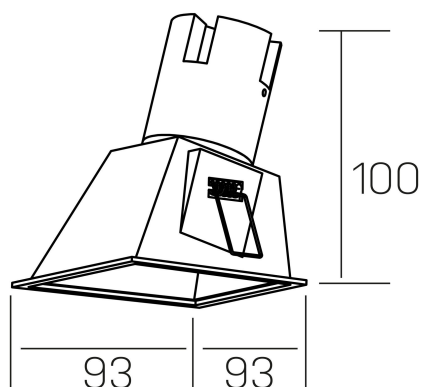

noon sq asymmetric
K50806.01.RF.BK-BK.38.ST.8.30

DETALLES GENERALES

INSTALACIÓN	Recessed with Frame
COLOR EXT-INT	Negro
DIRECCIÓN DE LA LUZ	Fijo
ÁNGULO DEL HAZ DE LUZ	38°
INT-EXT ESTANQUEIDAD	IP23
MATERIAL	Aluminio/Polycarbonato
RESISTENCIA MECÁNICA	IK03
USO	Interior
GARANTÍA	5 años

DETALLES ELÉCTRICOS

FUENTE DE LUZ	LED
POTENCIA	5W
TEMPERATURA DE COLOR	3000K
FLUJO LUMÍNICO	480 Lm
EFICIENCIA LUMÍNICA	80 Lm/W
DIMABLE	Sin regulación
DRIVER	Remoto
CLASE DE SEGURIDAD	II
ÍNDICE DE REPRODUCCIÓN CROMÁTICA	CRI>80
TENSIÓN	220-240 V
FREQUENCY	50-60 Hz
CORRIENTE	135 mA
VIDA UTIL	50.000h

DIMENSIONES GENERALES

DIMENSIÓN	93x93 mm
AGUJERO DE CORTE	85x85 mm
ALTURA	h 100 mm
DIMENSIONES DE EMBALAJE	105 × 105 × 120 mm
PESO NETO	0.15

*Puede haber una reducción máx. del 15% en el dato de los acabados distintos al blanco.