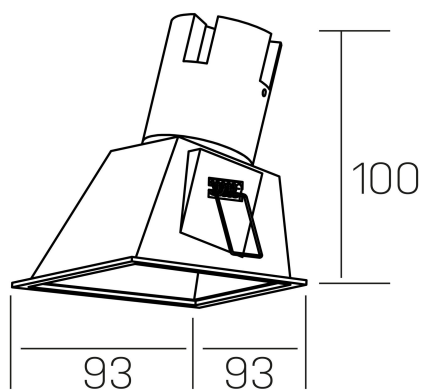

noon sq asymmetric
K50806.01.RF.BK-BK.38.ST.8.30.DA

DETALLES GENERALES

INSTALACIÓN	Recessed with Frame
COLOR EXT-INT	Negro
DIRECCIÓN DE LA LUZ	Fijo
ÁNGULO DEL HAZ DE LUZ	38°
INT-EXT ESTANQUEIDAD	IP23
MATERIAL	Aluminio/Policarbonato
RESISTENCIA MECÁNICA	IK03
USO	Interior
GARANTÍA	3 años

DETALLES ELÉCTRICOS

FUENTE DE LUZ	LED
POTENCIA	5W
TEMPERATURA DE COLOR	3000K
FLUJO LUMÍNICO	480 Lm
EFICIENCIA LUMÍNICA	80 Lm/W
DIMABLE	DALI
DRIVER	Remoto
CLASE DE SEGURIDAD	II
ÍNDICE DE REPRODUCCIÓN CROMÁTICA	CRI>80
TENSIÓN	220-240 V
FREQUENCY	50-60 Hz
CORRIENTE	135 mA
VIDA UTIL	35.000h

DIMENSIONES GENERALES

DIMENSIÓN	93x93 mm
AGUJERO DE CORTE	85x85 mm
ALTURA	h 100 mm
DIMENSIONES DE EMBALAJE	105 × 105 × 120 mm
PESO NETO	0.15

*Puede haber una reducción máx. del 15% en el dato de los acabados distintos al blanco.