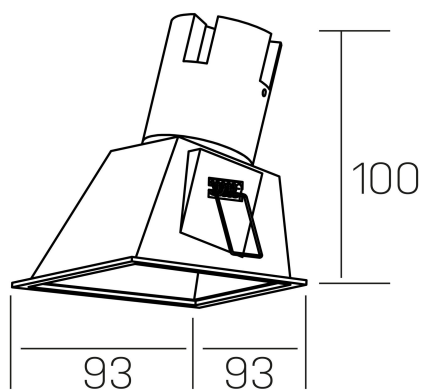

noon sq asymmetric
K50806.01.RF.BK-BK.38.ST.8.30.DA

DETALLES GENERALES

INSTALACIÓN	Recessed with Frame
COLOR EXT-INT	Negro
DIRECCIÓN DE LA LUZ	Fijo
ÁNGULO DEL HAZ DE LUZ	38°
INT-EXT ESTANQUEIDAD	IP23
MATERIAL	Aluminio/Policarbonato
RESISTENCIA MECÁNICA	IK03
USO	Interior
GARANTÍA	5 años

DETALLES ELÉCTRICOS

FUENTE DE LUZ	LED
POTENCIA	5W
TEMPERATURA DE COLOR	3000K
FLUJO LUMÍNICO	480 Lm
EFICIENCIA LUMÍNICA	80 Lm/W
DIMABLE	DALI
DRIVER	Remoto
CLASE DE SEGURIDAD	II
ÍNDICE DE REPRODUCCIÓN CROMÁTICA	CRI>80
TENSIÓN	220-240 V
FREQUENCY	50-60 Hz
CORRIENTE	135 mA
VIDA UTIL	50.000h

DIMENSIONES GENERALES

DIMENSIÓN	93x93 mm
AGUJERO DE CORTE	85x85 mm
ALTURA	h 100 mm
DIMENSIONES DE EMBALAJE	105 × 105 × 120 mm
PESO NETO	0.15

*Puede haber una reducción máx. del 15% en el dato de los acabados distintos al blanco.