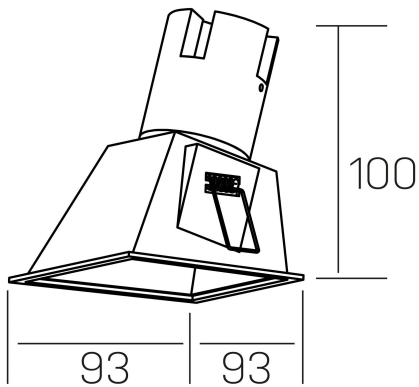

noon sq asymmetric
K50806.01.RF.BK-BK.38.ST.8.30.PC

DETALLES GENERALES

INSTALACIÓN	Recessed with Frame
COLOR EXT-INT	Negro
DIRECCIÓN DE LA LUZ	Fijo
ÁNGULO DEL HAZ DE LUZ	38°
INT-EXT ESTANQUEIDAD	IP23
MATERIAL	Aluminio/Polycarbonato
RESISTENCIA MECÁNICA	IK03
USO	Interior
GARANTÍA	5 años

DETALLES ELÉCTRICOS

FUENTE DE LUZ	LED
POTENCIA	5W
TEMPERATURA DE COLOR	3000K
FLUJO LUMÍNICO	480 Lm
EFICIENCIA LUMÍNICA	80 Lm/W
DIMABLE	PHASE CUT
DRIVER	Remoto
CLASE DE SEGURIDAD	II
ÍNDICE DE REPRODUCCIÓN CROMÁTICA	CRI>80
TENSIÓN	220-240 V
FREQUENCY	50-60 Hz
CORRIENTE	135 mA
VIDA UTIL	50.000h

DIMENSIONES GENERALES

DIMENSIÓN	93x93 mm
AGUJERO DE CORTE	85x85 mm
ALTURA	h 100 mm
DIMENSIONES DE EMBALAJE	105 × 105 × 120 mm
PESO NETO	0.15

*Puede haber una reducción máx. del 15% en el dato de los acabados distintos al blanco.