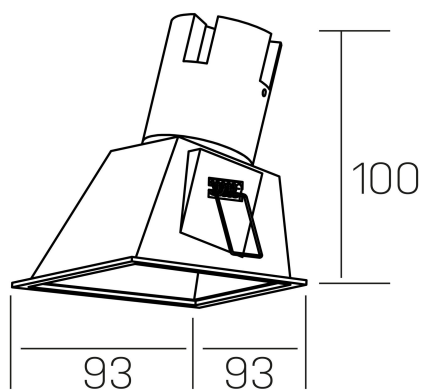

**noon sq asymmetric**  
K50806.01.RF.BK-BK.38.ST.8.30.PU

#### DETALLES GENERALES

INSTALACIÓN	Recessed with Frame
COLOR EXT-INT	Negro
DIRECCIÓN DE LA LUZ	Fijo
ÁNGULO DEL HAZ DE LUZ	38°
INT-EXT ESTANQUEIDAD	IP23
MATERIAL	Aluminio/Polycarbonato
RESISTENCIA MECÁNICA	IK03
USO	Interior
GARANTÍA	5 años

#### DETALLES ELÉCTRICOS

FUENTE DE LUZ	LED
POTENCIA	5W
TEMPERATURA DE COLOR	3000K
FLUJO LUMÍNICO	480 Lm
EFICIENCIA LUMÍNICA	80 Lm/W
DIMABLE	PUSH
DRIVER	Remoto
CLASE DE SEGURIDAD	II
ÍNDICE DE REPRODUCCIÓN CROMÁTICA	CRI>80
TENSIÓN	220-240 V
FREQUENCY	50-60 Hz
CORRIENTE	135 mA
VIDA UTIL	50.000h

#### DIMENSIONES GENERALES

DIMENSIÓN	93x93 mm
AGUJERO DE CORTE	85x85 mm
ALTURA	h 100 mm
DIMENSIONES DE EMBALAJE	105 × 105 × 120 mm
PESO NETO	0.15

\*Puede haber una reducción máx. del 15% en el dato de los acabados distintos al blanco.