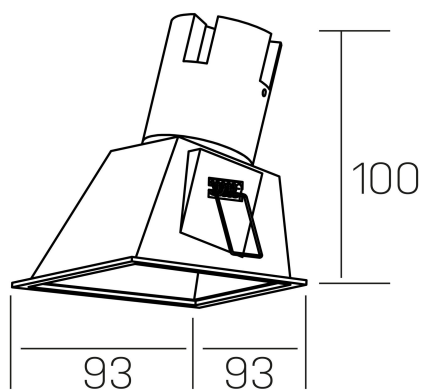

**noon sq asymmetric**  
K50806.01.RF.BK-BK.38.ST.8.30.PU

#### DETALLES GENERALES

INSTALACIÓN	Recessed with Frame
COLOR EXT-INT	Negro
DIRECCIÓN DE LA LUZ	Fijo
ÁNGULO DEL HAZ DE LUZ	38°
INT-EXT ESTANQUEIDAD	IP23
MATERIAL	Aluminio/Policarbonato
RESISTENCIA MECÁNICA	IK03
USO	Interior
GARANTÍA	3 años

#### DETALLES ELÉCTRICOS

FUENTE DE LUZ	LED
POTENCIA	5W
TEMPERATURA DE COLOR	3000K
FLUJO LUMÍNICO	480 Lm
EFICIENCIA LUMÍNICA	80 Lm/W
DIMABLE	PUSH
DRIVER	Remoto
CLASE DE SEGURIDAD	II
ÍNDICE DE REPRODUCCIÓN CROMÁTICA	CRI>80
TENSIÓN	220-240 V
FREQUENCY	50-60 Hz
CORRIENTE	135 mA
VIDA UTIL	35.000h

#### DIMENSIONES GENERALES

DIMENSIÓN	93x93 mm
AGUJERO DE CORTE	85x85 mm
ALTURA	h 100 mm
DIMENSIONES DE EMBALAJE	105 × 105 × 120 mm
PESO NETO	0.15

\*Puede haber una reducción máx. del 15% en el dato de los acabados distintos al blanco.