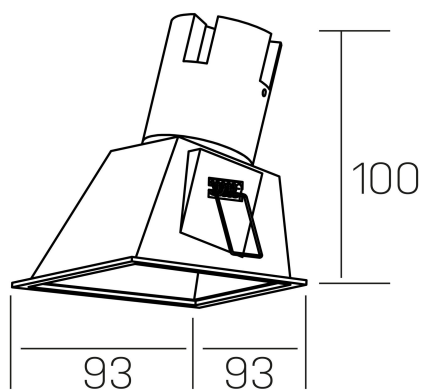

noon sq asymmetric
K50806.01.RF.BK-BK.38.ST.8.40

DETALLES GENERALES

INSTALACIÓN	Recessed with Frame
COLOR EXT-INT	Negro
DIRECCIÓN DE LA LUZ	Fijo
ÁNGULO DEL HAZ DE LUZ	38°
INT-EXT ESTANQUEIDAD	IP23
MATERIAL	Aluminio/Polycarbonato
RESISTENCIA MECÁNICA	IK03
USO	Interior
GARANTÍA	5 años

DETALLES ELÉCTRICOS

FUENTE DE LUZ	LED
POTENCIA	5W
TEMPERATURA DE COLOR	4000K
FLUJO LUMÍNICO	490 Lm
EFICIENCIA LUMÍNICA	82 Lm/W
DIMABLE	Sin regulación
DRIVER	Remoto
CLASE DE SEGURIDAD	II
ÍNDICE DE REPRODUCCIÓN CROMÁTICA	CRI>80
TENSIÓN	220-240 V
FREQUENCY	50-60 Hz
CORRIENTE	135 mA
VIDA UTIL	50.000h

DIMENSIONES GENERALES

DIMENSIÓN	93x93 mm
AGUJERO DE CORTE	85x85 mm
ALTURA	h 100 mm
DIMENSIONES DE EMBALAJE	105 × 105 × 120 mm
PESO NETO	0.15

*Puede haber una reducción máx. del 15% en el dato de los acabados distintos al blanco.