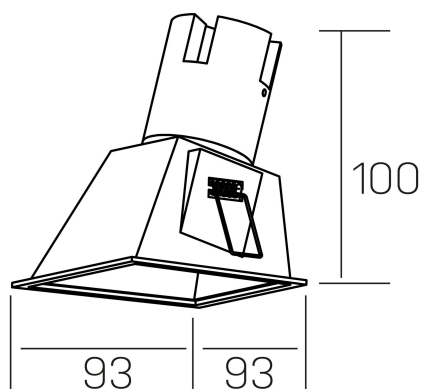

noon sq asymmetric
K50806.01.RF.BK-BK.38.ST.8.40

DETALLES GENERALES

INSTALACIÓN	Recessed with Frame
COLOR EXT-INT	Negro
DIRECCIÓN DE LA LUZ	Fijo
ÁNGULO DEL HAZ DE LUZ	38°
INT-EXT ESTANQUEIDAD	IP23
MATERIAL	Aluminio/Polycarbonato
RESISTENCIA MECÁNICA	IK03
USO	Interior
GARANTÍA	3 años

DETALLES ELÉCTRICOS

FUENTE DE LUZ	LED
POTENCIA	5W
TEMPERATURA DE COLOR	4000K
FLUJO LUMÍNICO	490 Lm
EFICIENCIA LUMÍNICA	82 Lm/W
DIMABLE	Sin regulación
DRIVER	Remoto
CLASE DE SEGURIDAD	II
ÍNDICE DE REPRODUCCIÓN CROMÁTICA	CRI>80
TENSIÓN	220-240 V
FREQUENCY	50-60 Hz
CORRIENTE	135 mA
VIDA UTIL	35.000h

DIMENSIONES GENERALES

DIMENSIÓN	93x93 mm
AGUJERO DE CORTE	85x85 mm
ALTURA	h 100 mm
DIMENSIONES DE EMBALAJE	105 × 105 × 120 mm
PESO NETO	0.15

*Puede haber una reducción máx. del 15% en el dato de los acabados distintos al blanco.