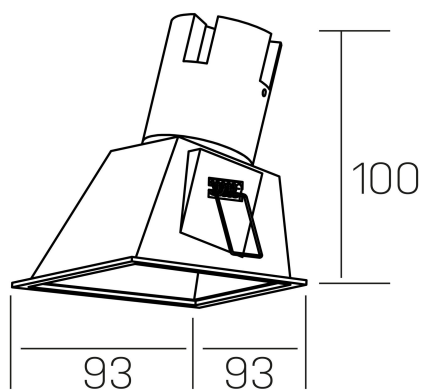

noon sq asymmetric
K50806.01.RF.BK-BK.38.ST.8.40.D1

DETALLES GENERALES

| | |
|-----------------------|------------------------|
| INSTALACIÓN | Recessed with Frame |
| COLOR EXT-INT | Negro |
| DIRECCIÓN DE LA LUZ | Fijo |
| ÁNGULO DEL HAZ DE LUZ | 38° |
| INT-EXT ESTANQUEIDAD | IP23 |
| MATERIAL | Aluminio/Polycarbonato |
| RESISTENCIA MECÁNICA | IK03 |
| USO | Interior |
| GARANTÍA | 3 años |

DETALLES ELÉCTRICOS

| | |
|----------------------------------|-----------|
| FUENTE DE LUZ | LED |
| POTENCIA | 5W |
| TEMPERATURA DE COLOR | 4000K |
| FLUJO LUMÍNICO | 490 Lm |
| EFICIENCIA LUMÍNICA | 82 Lm/W |
| DIMABLE | 1.10v |
| DRIVER | Remoto |
| CLASE DE SEGURIDAD | II |
| ÍNDICE DE REPRODUCCIÓN CROMÁTICA | CRI>80 |
| TENSIÓN | 220-240 V |
| FREQUENCY | 50-60 Hz |
| CORRIENTE | 135 mA |
| VIDA UTIL | 35.000h |

DIMENSIONES GENERALES

| | |
|-------------------------|--------------------|
| DIMENSIÓN | 93x93 mm |
| AGUJERO DE CORTE | 85x85 mm |
| ALTURA | h 100 mm |
| DIMENSIONES DE EMBALAJE | 105 × 105 × 120 mm |
| PESO NETO | 0.15 |