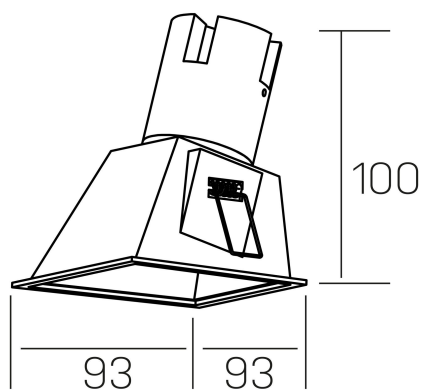

noon sq asymmetric
K50806.01.RF.BK-BK.38.ST.8.40.D1

DETALLES GENERALES

INSTALACIÓN	Recessed with Frame
COLOR EXT-INT	Negro
DIRECCIÓN DE LA LUZ	Fijo
ÁNGULO DEL HAZ DE LUZ	38°
INT-EXT ESTANQUEIDAD	IP23
MATERIAL	Aluminio/Policarbonato
RESISTENCIA MECÁNICA	IK03
USO	Interior
GARANTÍA	5 años

DETALLES ELÉCTRICOS

FUENTE DE LUZ	LED
POTENCIA	5W
TEMPERATURA DE COLOR	4000K
FLUJO LUMÍNICO	490 Lm
EFICIENCIA LUMÍNICA	82 Lm/W
DIMABLE	1.10v
DRIVER	Remoto
CLASE DE SEGURIDAD	II
ÍNDICE DE REPRODUCCIÓN CROMÁTICA	CRI>80
TENSIÓN	220-240 V
FREQUENCY	50-60 Hz
CORRIENTE	135 mA
VIDA UTIL	50.000h

DIMENSIONES GENERALES

DIMENSIÓN	93x93 mm
AGUJERO DE CORTE	85x85 mm
ALTURA	h 100 mm
DIMENSIONES DE EMBALAJE	105 × 105 × 120 mm
PESO NETO	0.15

*Puede haber una reducción máx. del 15% en el dato de los acabados distintos al blanco.