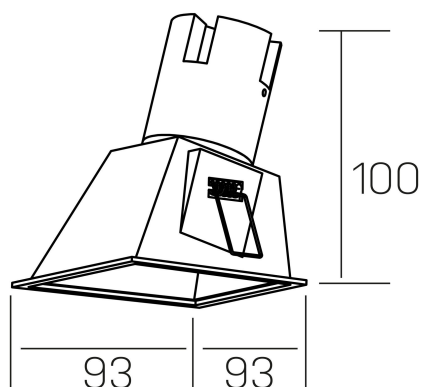

**noon sq asymmetric**  
K50806.01.RF.BK-BK.38.ST.8.40.PC

#### DETALLES GENERALES

INSTALACIÓN	Recessed with Frame
COLOR EXT-INT	Negro
DIRECCIÓN DE LA LUZ	Fijo
ÁNGULO DEL HAZ DE LUZ	38°
INT-EXT ESTANQUEIDAD	IP23
MATERIAL	Aluminio/Polycarbonato
RESISTENCIA MECÁNICA	IK03
USO	Interior
GARANTÍA	3 años

#### DETALLES ELÉCTRICOS

FUENTE DE LUZ	LED
POTENCIA	5W
TEMPERATURA DE COLOR	4000K
FLUJO LUMÍNICO	490 Lm
EFICIENCIA LUMÍNICA	82 Lm/W
DIMABLE	PHASE CUT
DRIVER	Remoto
CLASE DE SEGURIDAD	II
ÍNDICE DE REPRODUCCIÓN CROMÁTICA	CRI>80
TENSIÓN	220-240 V
FREQUENCY	50-60 Hz
CORRIENTE	135 mA
VIDA UTIL	35.000h

#### DIMENSIONES GENERALES

DIMENSIÓN	93x93 mm
AGUJERO DE CORTE	85x85 mm
ALTURA	h 100 mm
DIMENSIONES DE EMBALAJE	105 × 105 × 120 mm
PESO NETO	0.15

\*Puede haber una reducción máx. del 15% en el dato de los acabados distintos al blanco.