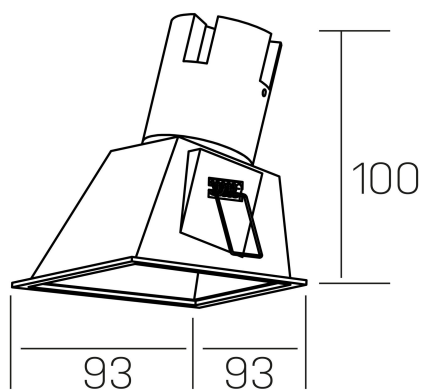

noon sq asymmetric
K50806.01.RF.BK-BK.38.ST.8.40.PU

DETALLES GENERALES

INSTALACIÓN	Recessed with Frame
COLOR EXT-INT	Negro
DIRECCIÓN DE LA LUZ	Fijo
ÁNGULO DEL HAZ DE LUZ	38°
INT-EXT ESTANQUEIDAD	IP23
MATERIAL	Aluminio/Policarbonato
RESISTENCIA MECÁNICA	IK03
USO	Interior
GARANTÍA	3 años

DETALLES ELÉCTRICOS

FUENTE DE LUZ	LED
POTENCIA	5W
TEMPERATURA DE COLOR	4000K
FLUJO LUMÍNICO	490 Lm
EFICIENCIA LUMÍNICA	82 Lm/W
DIMABLE	PUSH
DRIVER	Remoto
CLASE DE SEGURIDAD	II
ÍNDICE DE REPRODUCCIÓN CROMÁTICA	CRI>80
TENSIÓN	220-240 V
FREQUENCY	50-60 Hz
CORRIENTE	135 mA
VIDA UTIL	35.000h

DIMENSIONES GENERALES

DIMENSIÓN	93x93 mm
AGUJERO DE CORTE	85x85 mm
ALTURA	h 100 mm
DIMENSIONES DE EMBALAJE	105 × 105 × 120 mm
PESO NETO	0.15

*Puede haber una reducción máx. del 15% en el dato de los acabados distintos al blanco.