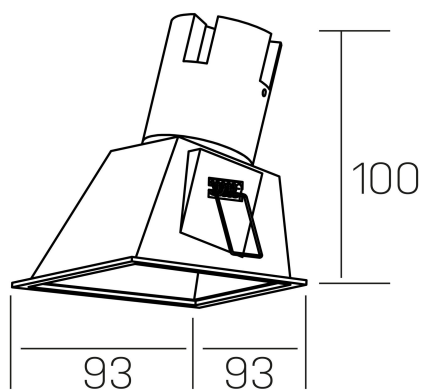

**noon sq asymmetric**  
K50806.01.RF.BK-BK.38.ST.8.40.PU

#### DETALLES GENERALES

INSTALACIÓN	Recessed with Frame
COLOR EXT-INT	Negro
DIRECCIÓN DE LA LUZ	Fijo
ÁNGULO DEL HAZ DE LUZ	38º
INT-EXT ESTANQUEIDAD	IP23
MATERIAL	Aluminio/Polycarbonato
RESISTENCIA MECÁNICA	IK03
USO	Interior
GARANTÍA	5 años

#### DETALLES ELÉCTRICOS

FUENTE DE LUZ	LED
POTENCIA	5W
TEMPERATURA DE COLOR	4000K
FLUJO LUMÍNICO	490 Lm
EFICIENCIA LUMÍNICA	82 Lm/W
DIMABLE	PUSH
DRIVER	Remoto
CLASE DE SEGURIDAD	II
ÍNDICE DE REPRODUCCIÓN CROMÁTICA	CRI>80
TENSIÓN	220-240 V
CORRIENTE	135 mA
VIDA UTIL	50.000h

#### DIMENSIONES GENERALES

DIMENSIÓN	93x93 mm
AGUJERO DE CORTE	85x85 mm
ALTURA	h 100 mm
DIMENSIONES DE EMBALAJE	105 × 105 × 120 mm
PESO NETO	0.15

\*Puede haber una reducción máx. del 15% en el dato de los acabados distintos al blanco.