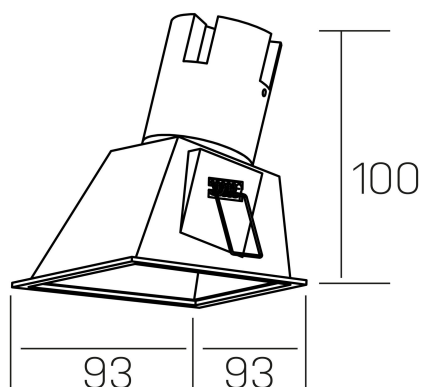

noon sq asymmetric
K50806.01.RF.BK-BK.38.ST.8.40.PU

DETALLES GENERALES

INSTALACIÓN	Recessed with Frame
COLOR EXT-INT	Negro
DIRECCIÓN DE LA LUZ	Fijo
ÁNGULO DEL HAZ DE LUZ	38°
INT-EXT ESTANQUEIDAD	IP23
MATERIAL	Aluminio/Policarbonato
RESISTENCIA MECÁNICA	IK03
USO	Interior
GARANTÍA	5 años

DETALLES ELÉCTRICOS

FUENTE DE LUZ	LED
POTENCIA	5W
TEMPERATURA DE COLOR	4000K
FLUJO LUMÍNICO	490 Lm
EFICIENCIA LUMÍNICA	82 Lm/W
DIMABLE	PUSH
DRIVER	Remoto
CLASE DE SEGURIDAD	II
ÍNDICE DE REPRODUCCIÓN CROMÁTICA	CRI>80
TENSIÓN	220-240 V
FREQUENCY	50-60 Hz
CORRIENTE	135 mA
VIDA UTIL	50.000h

DIMENSIONES GENERALES

DIMENSIÓN	93x93 mm
AGUJERO DE CORTE	85x85 mm
ALTURA	h 100 mm
DIMENSIONES DE EMBALAJE	105 × 105 × 120 mm
PESO NETO	0.15

*Puede haber una reducción máx. del 15% en el dato de los acabados distintos al blanco.