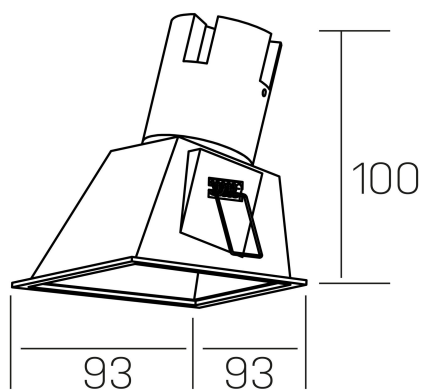

noon sq asymmetric
K50806.01.RF.WH-WH.38.ST.8.30

DETALLES GENERALES

INSTALACIÓN	Recessed with Frame
COLOR EXT-INT	Blanco
DIRECCIÓN DE LA LUZ	Fijo
ÁNGULO DEL HAZ DE LUZ	38°
INT-EXT ESTANQUEIDAD	IP23
MATERIAL	Aluminio/Polycarbonato
RESISTENCIA MECÁNICA	IK03
USO	Interior
GARANTÍA	3 años

DETALLES ELÉCTRICOS

FUENTE DE LUZ	LED
POTENCIA	5W
TEMPERATURA DE COLOR	3000K
FLUJO LUMÍNICO	480 Lm
EFICIENCIA LUMÍNICA	80 Lm/W
DIMABLE	Sin regulación
DRIVER	Remoto
CLASE DE SEGURIDAD	II
ÍNDICE DE REPRODUCCIÓN CROMÁTICA	CRI>80
TENSIÓN	220-240 V
FREQUENCY	50-60 Hz
CORRIENTE	135 mA
VIDA UTIL	35.000h

DIMENSIONES GENERALES

DIMENSIÓN	93x93 mm
AGUJERO DE CORTE	85x85 mm
ALTURA	h 100 mm
DIMENSIONES DE EMBALAJE	105 × 105 × 120 mm
PESO NETO	0.15

*Puede haber una reducción máx. del 15% en el dato de los acabados distintos al blanco.