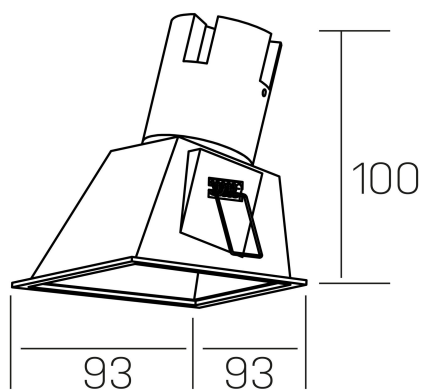

noon sq asymmetric
K50806.01.RF.WH-WH.38.ST.8.30

DETALLES GENERALES

| | |
|-----------------------|------------------------|
| INSTALACIÓN | Recessed with Frame |
| COLOR EXT-INT | Blanco |
| DIRECCIÓN DE LA LUZ | Fijo |
| ÁNGULO DEL HAZ DE LUZ | 38° |
| INT-EXT ESTANQUEIDAD | IP23 |
| MATERIAL | Aluminio/Polycarbonato |
| RESISTENCIA MECÁNICA | IK03 |
| USO | Interior |
| GARANTÍA | 5 años |

DETALLES ELÉCTRICOS

| | |
|----------------------------------|----------------|
| FUENTE DE LUZ | LED |
| POTENCIA | 5W |
| TEMPERATURA DE COLOR | 3000K |
| FLUJO LUMÍNICO | 480 Lm |
| EFICIENCIA LUMÍNICA | 80 Lm/W |
| DIMABLE | Sin regulación |
| DRIVER | Remoto |
| CLASE DE SEGURIDAD | II |
| ÍNDICE DE REPRODUCCIÓN CROMÁTICA | CRI>80 |
| TENSIÓN | 220-240 V |
| FREQUENCY | 50-60 Hz |
| CORRIENTE | 135 mA |
| VIDA UTIL | 50.000h |

DIMENSIONES GENERALES

| | |
|-------------------------|--------------------|
| DIMENSIÓN | 93x93 mm |
| AGUJERO DE CORTE | 85x85 mm |
| ALTURA | h 100 mm |
| DIMENSIONES DE EMBALAJE | 105 × 105 × 120 mm |
| PESO NETO | 0.15 |