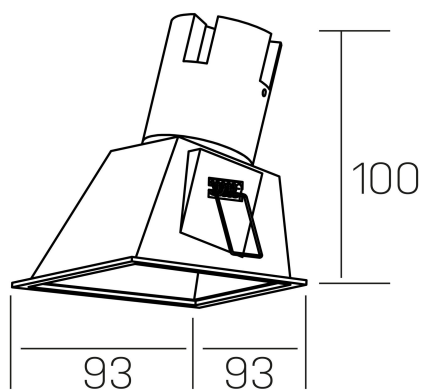

noon sq asymmetric
K50806.01.RF.WH-WH.38.ST.8.30.D1

DETALLES GENERALES

INSTALACIÓN	Recessed with Frame
COLOR EXT-INT	Blanco
DIRECCIÓN DE LA LUZ	Fijo
ÁNGULO DEL HAZ DE LUZ	38°
INT-EXT ESTANQUEIDAD	IP23
MATERIAL	Aluminio/Policarbonato
RESISTENCIA MECÁNICA	IK03
USO	Interior
GARANTÍA	3 años

DETALLES ELÉCTRICOS

FUENTE DE LUZ	LED
POTENCIA	5W
TEMPERATURA DE COLOR	3000K
FLUJO LUMÍNICO	480 Lm
EFICIENCIA LUMÍNICA	80 Lm/W
DIMABLE	1.10v
DRIVER	Remoto
CLASE DE SEGURIDAD	II
ÍNDICE DE REPRODUCCIÓN CROMÁTICA	CRI>80
TENSIÓN	220-240 V
FREQUENCY	50-60 Hz
CORRIENTE	135 mA
VIDA UTIL	35.000h

DIMENSIONES GENERALES

DIMENSIÓN	93x93 mm
AGUJERO DE CORTE	85x85 mm
ALTURA	h 100 mm
DIMENSIONES DE EMBALAJE	105 × 105 × 120 mm
PESO NETO	0.15

*Puede haber una reducción máx. del 15% en el dato de los acabados distintos al blanco.