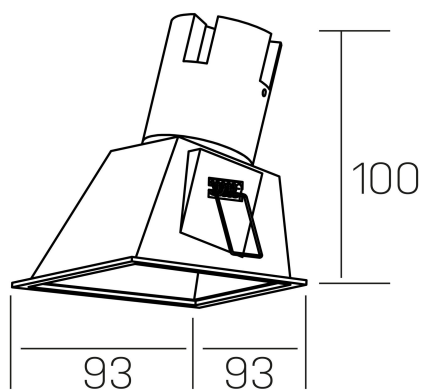

noon sq asymmetric
K50806.01.RF.WH-WH.38.ST.8.30.DA

DETALLES GENERALES

| | |
|-----------------------|------------------------|
| INSTALACIÓN | Recessed with Frame |
| COLOR EXT-INT | Blanco |
| DIRECCIÓN DE LA LUZ | Fijo |
| ÁNGULO DEL HAZ DE LUZ | 38° |
| INT-EXT ESTANQUEIDAD | IP23 |
| MATERIAL | Aluminio/Polycarbonato |
| RESISTENCIA MECÁNICA | IK03 |
| USO | Interior |
| GARANTÍA | 5 años |

DETALLES ELÉCTRICOS

| | |
|----------------------------------|-----------|
| FUENTE DE LUZ | LED |
| POTENCIA | 5W |
| TEMPERATURA DE COLOR | 3000K |
| FLUJO LUMÍNICO | 480 Lm |
| EFICIENCIA LUMÍNICA | 80 Lm/W |
| DIMABLE | DALI |
| DRIVER | Remoto |
| CLASE DE SEGURIDAD | II |
| ÍNDICE DE REPRODUCCIÓN CROMÁTICA | CRI>80 |
| TENSIÓN | 220-240 V |
| FREQUENCY | 50-60 Hz |
| CORRIENTE | 135 mA |
| VIDA UTIL | 50.000h |

DIMENSIONES GENERALES

| | |
|-------------------------|--------------------|
| DIMENSIÓN | 93x93 mm |
| AGUJERO DE CORTE | 85x85 mm |
| ALTURA | h 100 mm |
| DIMENSIONES DE EMBALAJE | 105 × 105 × 120 mm |
| PESO NETO | 0.15 |