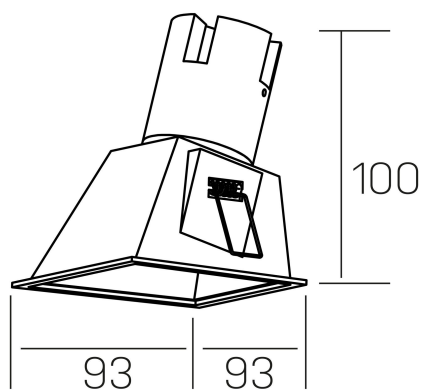

noon sq asymmetric
K50806.01.RF.WH-WH.38.ST.8.30.DA

DETALLES GENERALES

INSTALACIÓN	Recessed with Frame
COLOR EXT-INT	Blanco
DIRECCIÓN DE LA LUZ	Fijo
ÁNGULO DEL HAZ DE LUZ	38°
INT-EXT ESTANQUEIDAD	IP23
MATERIAL	Aluminio/Policarbonato
RESISTENCIA MECÁNICA	IK03
USO	Interior
GARANTÍA	3 años

DETALLES ELÉCTRICOS

FUENTE DE LUZ	LED
POTENCIA	5W
TEMPERATURA DE COLOR	3000K
FLUJO LUMÍNICO	480 Lm
EFICIENCIA LUMÍNICA	80 Lm/W
DIMABLE	DALI
DRIVER	Remoto
CLASE DE SEGURIDAD	II
ÍNDICE DE REPRODUCCIÓN CROMÁTICA	CRI>80
TENSIÓN	220-240 V
FREQUENCY	50-60 Hz
CORRIENTE	135 mA
VIDA UTIL	35.000h

DIMENSIONES GENERALES

DIMENSIÓN	93x93 mm
AGUJERO DE CORTE	85x85 mm
ALTURA	h 100 mm
DIMENSIONES DE EMBALAJE	105 × 105 × 120 mm
PESO NETO	0.15

*Puede haber una reducción máx. del 15% en el dato de los acabados distintos al blanco.