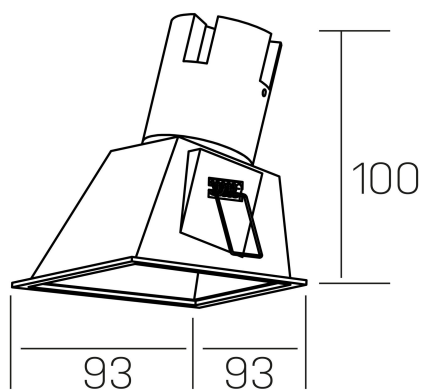

noon sq asymmetric
K50806.01.RF.WH-WH.38.ST.8.30.PC

DETALLES GENERALES

INSTALACIÓN	Recessed with Frame
COLOR EXT-INT	Blanco
DIRECCIÓN DE LA LUZ	Fijo
ÁNGULO DEL HAZ DE LUZ	38°
INT-EXT ESTANQUEIDAD	IP23
MATERIAL	Aluminio/Polycarbonato
RESISTENCIA MECÁNICA	IK03
USO	Interior
GARANTÍA	5 años

DETALLES ELÉCTRICOS

FUENTE DE LUZ	LED
POTENCIA	5W
TEMPERATURA DE COLOR	3000K
FLUJO LUMÍNICO	480 Lm
EFICIENCIA LUMÍNICA	80 Lm/W
DIMABLE	PHASE CUT
DRIVER	Remoto
CLASE DE SEGURIDAD	II
ÍNDICE DE REPRODUCCIÓN CROMÁTICA	CRI>80
TENSIÓN	220-240 V
FREQUENCY	50-60 Hz
CORRIENTE	135 mA
VIDA UTIL	50.000h

DIMENSIONES GENERALES

DIMENSIÓN	93x93 mm
AGUJERO DE CORTE	85x85 mm
ALTURA	h 100 mm
DIMENSIONES DE EMBALAJE	105 × 105 × 120 mm
PESO NETO	0.15

*Puede haber una reducción máx. del 15% en el dato de los acabados distintos al blanco.