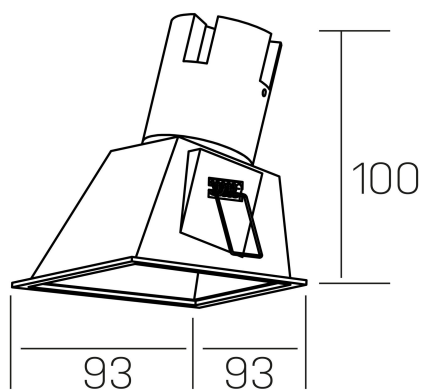

noon sq asymmetric
K50806.01.RF.WH-WH.38.ST.8.30.PC

DETALLES GENERALES

INSTALACIÓN	Recessed with Frame
COLOR EXT-INT	Blanco
DIRECCIÓN DE LA LUZ	Fijo
ÁNGULO DEL HAZ DE LUZ	38°
INT-EXT ESTANQUEIDAD	IP23
MATERIAL	Aluminio/Polycarbonato
RESISTENCIA MECÁNICA	IK03
USO	Interior
GARANTÍA	3 años

DETALLES ELÉCTRICOS

FUENTE DE LUZ	LED
POTENCIA	5W
TEMPERATURA DE COLOR	3000K
FLUJO LUMÍNICO	480 Lm
EFICIENCIA LUMÍNICA	80 Lm/W
DIMABLE	PHASE CUT
DRIVER	Remoto
CLASE DE SEGURIDAD	II
ÍNDICE DE REPRODUCCIÓN CROMÁTICA	CRI>80
TENSIÓN	220-240 V
FREQUENCY	50-60 Hz
CORRIENTE	135 mA
VIDA UTIL	35.000h

DIMENSIONES GENERALES

DIMENSIÓN	93x93 mm
AGUJERO DE CORTE	85x85 mm
ALTURA	h 100 mm
DIMENSIONES DE EMBALAJE	105 × 105 × 120 mm
PESO NETO	0.15

*Puede haber una reducción máx. del 15% en el dato de los acabados distintos al blanco.