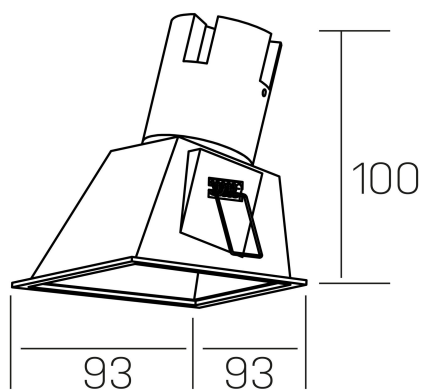

**noon sq asymmetric**  
K50806.01.RF.WH-WH.38.ST.8.40

#### DETALLES GENERALES

INSTALACIÓN	Recessed with Frame
COLOR EXT-INT	Blanco
DIRECCIÓN DE LA LUZ	Fijo
ÁNGULO DEL HAZ DE LUZ	38°
INT-EXT ESTANQUEIDAD	IP23
MATERIAL	Aluminio/Polycarbonato
RESISTENCIA MECÁNICA	IK03
USO	Interior
GARANTÍA	5 años

#### DETALLES ELÉCTRICOS

FUENTE DE LUZ	LED
POTENCIA	5W
TEMPERATURA DE COLOR	4000K
FLUJO LUMÍNICO	490 Lm
EFICIENCIA LUMÍNICA	82 Lm/W
DIMABLE	Sin regulación
DRIVER	Remoto
CLASE DE SEGURIDAD	II
ÍNDICE DE REPRODUCCIÓN CROMÁTICA	CRI>80
TENSIÓN	220-240 V
FREQUENCY	50-60 Hz
CORRIENTE	135 mA
VIDA UTIL	50.000h

#### DIMENSIONES GENERALES

DIMENSIÓN	93x93 mm
AGUJERO DE CORTE	85x85 mm
ALTURA	h 100 mm
DIMENSIONES DE EMBALAJE	105 × 105 × 120 mm
PESO NETO	0.15

\*Puede haber una reducción máx. del 15% en el dato de los acabados distintos al blanco.