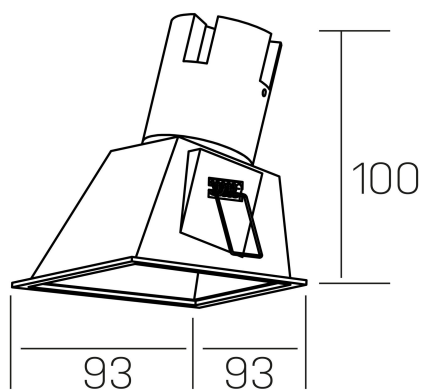

noon sq asymmetric
K50806.01.RF.WH-WH.38.ST.8.40

DETALLES GENERALES

INSTALACIÓN	Recessed with Frame
COLOR EXT-INT	Blanco
DIRECCIÓN DE LA LUZ	Fijo
ÁNGULO DEL HAZ DE LUZ	38°
INT-EXT ESTANQUEIDAD	IP23
MATERIAL	Aluminio/Polycarbonato
RESISTENCIA MECÁNICA	IK03
USO	Interior
GARANTÍA	3 años

DETALLES ELÉCTRICOS

FUENTE DE LUZ	LED
POTENCIA	5W
TEMPERATURA DE COLOR	4000K
FLUJO LUMÍNICO	490 Lm
EFICIENCIA LUMÍNICA	82 Lm/W
DIMABLE	Sin regulación
DRIVER	Remoto
CLASE DE SEGURIDAD	II
ÍNDICE DE REPRODUCCIÓN CROMÁTICA	CRI>80
TENSIÓN	220-240 V
FREQUENCY	50-60 Hz
CORRIENTE	135 mA
VIDA UTIL	35.000h

DIMENSIONES GENERALES

DIMENSIÓN	93x93 mm
AGUJERO DE CORTE	85x85 mm
ALTURA	h 100 mm
DIMENSIONES DE EMBALAJE	105 × 105 × 120 mm
PESO NETO	0.15

*Puede haber una reducción máx. del 15% en el dato de los acabados distintos al blanco.