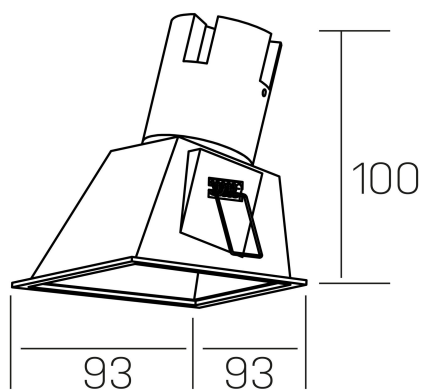

noon sq asymmetric
K50806.01.RF.WH-WH.38.ST.8.40.D1

DETALLES GENERALES

INSTALACIÓN	Recessed with Frame
COLOR EXT-INT	Blanco
DIRECCIÓN DE LA LUZ	Fijo
ÁNGULO DEL HAZ DE LUZ	38°
INT-EXT ESTANQUEIDAD	IP23
MATERIAL	Aluminio/Polycarbonato
RESISTENCIA MECÁNICA	IK03
USO	Interior
GARANTÍA	5 años

DETALLES ELÉCTRICOS

FUENTE DE LUZ	LED
POTENCIA	5W
TEMPERATURA DE COLOR	4000K
FLUJO LUMÍNICO	490 Lm
EFICIENCIA LUMÍNICA	82 Lm/W
DIMABLE	1.10v
DRIVER	Remoto
CLASE DE SEGURIDAD	II
ÍNDICE DE REPRODUCCIÓN CROMÁTICA	CRI>80
TENSIÓN	220-240 V
FREQUENCY	50-60 Hz
CORRIENTE	135 mA
VIDA UTIL	50.000h

DIMENSIONES GENERALES

DIMENSIÓN	93x93 mm
AGUJERO DE CORTE	85x85 mm
ALTURA	h 100 mm
DIMENSIONES DE EMBALAJE	105 × 105 × 120 mm
PESO NETO	0.15

*Puede haber una reducción máx. del 15% en el dato de los acabados distintos al blanco.