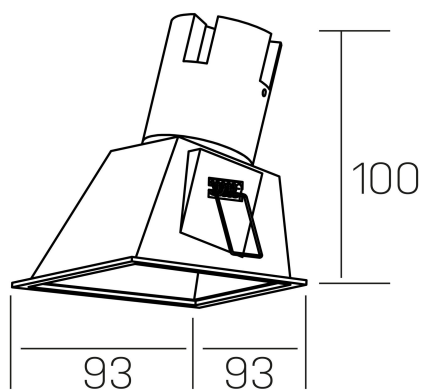

noon sq asymmetric
K50806.01.RF.WH-WH.38.ST.8.40.D1

DETALLES GENERALES

| | |
|-----------------------|------------------------|
| INSTALACIÓN | Recessed with Frame |
| COLOR EXT-INT | Blanco |
| DIRECCIÓN DE LA LUZ | Fijo |
| ÁNGULO DEL HAZ DE LUZ | 38° |
| INT-EXT ESTANQUEIDAD | IP23 |
| MATERIAL | Aluminio/Polycarbonato |
| RESISTENCIA MECÁNICA | IK03 |
| USO | Interior |
| GARANTÍA | 3 años |

DETALLES ELÉCTRICOS

| | |
|----------------------------------|-----------|
| FUENTE DE LUZ | LED |
| POTENCIA | 5W |
| TEMPERATURA DE COLOR | 4000K |
| FLUJO LUMÍNICO | 490 Lm |
| EFICIENCIA LUMÍNICA | 82 Lm/W |
| DIMABLE | 1.10v |
| DRIVER | Remoto |
| CLASE DE SEGURIDAD | II |
| ÍNDICE DE REPRODUCCIÓN CROMÁTICA | CRI>80 |
| TENSIÓN | 220-240 V |
| FREQUENCY | 50-60 Hz |
| CORRIENTE | 135 mA |
| VIDA UTIL | 35.000h |

DIMENSIONES GENERALES

| | |
|-------------------------|--------------------|
| DIMENSIÓN | 93x93 mm |
| AGUJERO DE CORTE | 85x85 mm |
| ALTURA | h 100 mm |
| DIMENSIONES DE EMBALAJE | 105 × 105 × 120 mm |
| PESO NETO | 0.15 |