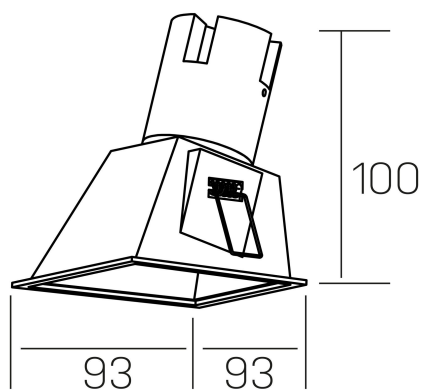

**noon sq asymmetric**  
K50806.01.RF.WH-WH.38.ST.8.40.DA

#### DETALLES GENERALES

INSTALACIÓN	Recessed with Frame
COLOR EXT-INT	Blanco
DIRECCIÓN DE LA LUZ	Fijo
ÁNGULO DEL HAZ DE LUZ	38°
INT-EXT ESTANQUEIDAD	IP23
MATERIAL	Aluminio/Policarbonato
RESISTENCIA MECÁNICA	IK03
USO	Interior
GARANTÍA	3 años

#### DETALLES ELÉCTRICOS

FUENTE DE LUZ	LED
POTENCIA	5W
TEMPERATURA DE COLOR	4000K
FLUJO LUMÍNICO	490 Lm
EFICIENCIA LUMÍNICA	82 Lm/W
DIMABLE	DALI
DRIVER	Remoto
CLASE DE SEGURIDAD	II
ÍNDICE DE REPRODUCCIÓN CROMÁTICA	CRI>80
TENSIÓN	220-240 V
FREQUENCY	50-60 Hz
CORRIENTE	135 mA
VIDA UTIL	35.000h

#### DIMENSIONES GENERALES

DIMENSIÓN	93x93 mm
AGUJERO DE CORTE	85x85 mm
ALTURA	h 100 mm
DIMENSIONES DE EMBALAJE	105 × 105 × 120 mm
PESO NETO	0.15

\*Puede haber una reducción máx. del 15% en el dato de los acabados distintos al blanco.