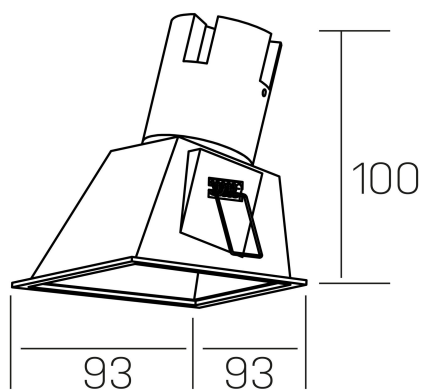

noon sq asymmetric
K50806.01.RF.WH-WH.38.ST.8.40.PC

DETALLES GENERALES

INSTALACIÓN	Recessed with Frame
COLOR EXT-INT	Blanco
DIRECCIÓN DE LA LUZ	Fijo
ÁNGULO DEL HAZ DE LUZ	38°
INT-EXT ESTANQUEIDAD	IP23
MATERIAL	Aluminio/Polycarbonato
RESISTENCIA MECÁNICA	IK03
USO	Interior
GARANTÍA	5 años

DETALLES ELÉCTRICOS

FUENTE DE LUZ	LED
POTENCIA	5W
TEMPERATURA DE COLOR	4000K
FLUJO LUMÍNICO	490 Lm
EFICIENCIA LUMÍNICA	82 Lm/W
DIMABLE	PHASE CUT
DRIVER	Remoto
CLASE DE SEGURIDAD	II
ÍNDICE DE REPRODUCCIÓN CROMÁTICA	CRI>80
TENSIÓN	220-240 V
FREQUENCY	50-60 Hz
CORRIENTE	135 mA
VIDA UTIL	50.000h

DIMENSIONES GENERALES

DIMENSIÓN	93x93 mm
AGUJERO DE CORTE	85x85 mm
ALTURA	h 100 mm
DIMENSIONES DE EMBALAJE	105 × 105 × 120 mm
PESO NETO	0.15

*Puede haber una reducción máx. del 15% en el dato de los acabados distintos al blanco.