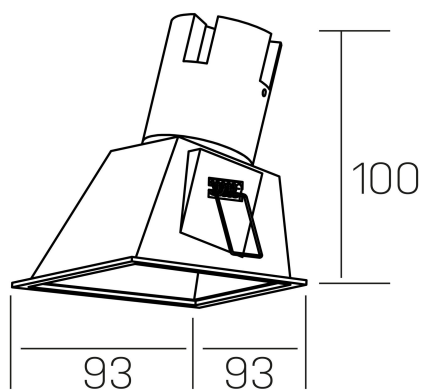

noon sq asymmetric
K50806.01.RF.WH-WH.38.ST.8.40.PC

DETALLES GENERALES

INSTALACIÓN	Recessed with Frame
COLOR EXT-INT	Blanco
DIRECCIÓN DE LA LUZ	Fijo
ÁNGULO DEL HAZ DE LUZ	38°
INT-EXT ESTANQUEIDAD	IP23
MATERIAL	Aluminio/Polycarbonato
RESISTENCIA MECÁNICA	IK03
USO	Interior
GARANTÍA	3 años

DETALLES ELÉCTRICOS

FUENTE DE LUZ	LED
POTENCIA	5W
TEMPERATURA DE COLOR	4000K
FLUJO LUMÍNICO	490 Lm
EFICIENCIA LUMÍNICA	82 Lm/W
DIMABLE	PHASE CUT
DRIVER	Remoto
CLASE DE SEGURIDAD	II
ÍNDICE DE REPRODUCCIÓN CROMÁTICA	CRI>80
TENSIÓN	220-240 V
FREQUENCY	50-60 Hz
CORRIENTE	135 mA
VIDA UTIL	35.000h

DIMENSIONES GENERALES

DIMENSIÓN	93x93 mm
AGUJERO DE CORTE	85x85 mm
ALTURA	h 100 mm
DIMENSIONES DE EMBALAJE	105 × 105 × 120 mm
PESO NETO	0.15

*Puede haber una reducción máx. del 15% en el dato de los acabados distintos al blanco.