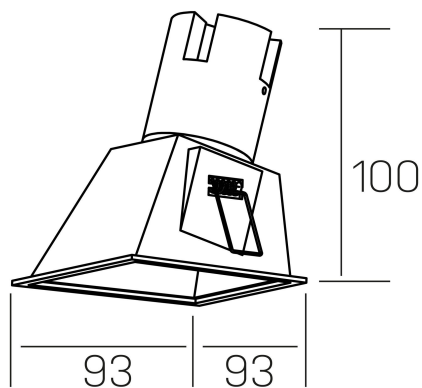

noon sq asymmetric
K50806.01.RF.WH-WH.38.ST.8.40.PU

DETALLES GENERALES

INSTALACIÓN	Recessed with Frame
COLOR EXT-INT	Blanco
DIRECCIÓN DE LA LUZ	Fijo
ÁNGULO DEL HAZ DE LUZ	38°
INT-EXT ESTANQUEIDAD	IP23
MATERIAL	Aluminio/Polycarbonato
RESISTENCIA MECÁNICA	IK03
USO	Interior
GARANTÍA	5 años

DETALLES ELÉCTRICOS

FUENTE DE LUZ	LED
POTENCIA	5W
TEMPERATURA DE COLOR	4000K
FLUJO LUMÍNICO	490 Lm
EFICIENCIA LUMÍNICA	82 Lm/W
DIMABLE	PUSH
DRIVER	Remoto
CLASE DE SEGURIDAD	II
ÍNDICE DE REPRODUCCIÓN CROMÁTICA	CRI>80
TENSIÓN	220-240 V
FREQUENCY	50-60 Hz
CORRIENTE	135 mA
VIDA UTIL	50.000h

DIMENSIONES GENERALES

DIMENSIÓN	93x93 mm
AGUJERO DE CORTE	85x85 mm
ALTURA	h 100 mm
DIMENSIONES DE EMBALAJE	105 × 105 × 120 mm
PESO NETO	0.15

*Puede haber una reducción máx. del 15% en el dato de los acabados distintos al blanco.