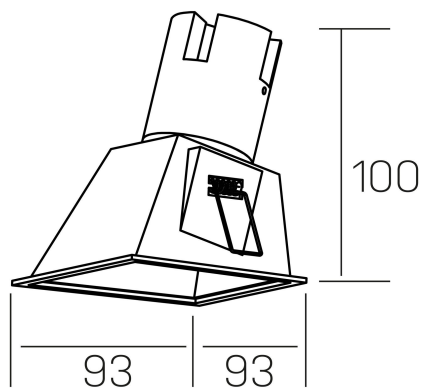

noon sq asymmetric
K50806.01.RF.WH-WH.38.ST.8.40.PU

DETALLES GENERALES

INSTALACIÓN	Recessed with Frame
COLOR EXT-INT	Blanco
DIRECCIÓN DE LA LUZ	Fijo
ÁNGULO DEL HAZ DE LUZ	38°
INT-EXT ESTANQUEIDAD	IP23
MATERIAL	Aluminio/Polycarbonato
RESISTENCIA MECÁNICA	IK03
USO	Interior
GARANTÍA	3 años

DETALLES ELÉCTRICOS

FUENTE DE LUZ	LED
POTENCIA	5W
TEMPERATURA DE COLOR	4000K
FLUJO LUMÍNICO	490 Lm
EFICIENCIA LUMÍNICA	82 Lm/W
DIMABLE	PUSH
DRIVER	Remoto
CLASE DE SEGURIDAD	II
ÍNDICE DE REPRODUCCIÓN CROMÁTICA	CRI>80
TENSIÓN	220-240 V
FREQUENCY	50-60 Hz
CORRIENTE	135 mA
VIDA UTIL	35.000h

DIMENSIONES GENERALES

DIMENSIÓN	93x93 mm
AGUJERO DE CORTE	85x85 mm
ALTURA	h 100 mm
DIMENSIONES DE EMBALAJE	105 × 105 × 120 mm
PESO NETO	0.15

*Puede haber una reducción máx. del 15% en el dato de los acabados distintos al blanco.