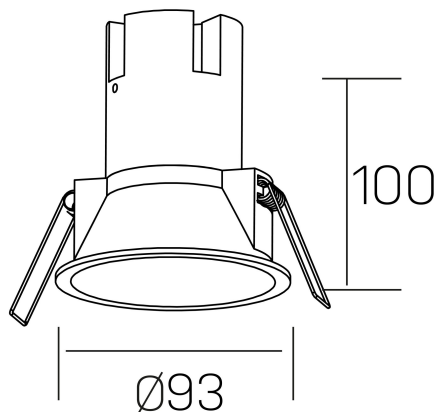

noon IP65
K50803.02.RF.WH-WH.38.ST.8.40.PU

DETALLES GENERALES

INSTALACIÓN	Recessed with Frame
COLOR EXT-INT	Blanco
DIRECCIÓN DE LA LUZ	Fijo
ÁNGULO DEL HAZ DE LUZ	38°
INT-EXT ESTANQUEIDAD	IP65
MATERIAL	Aluminio/Polycarbonato
RESISTENCIA MECÁNICA	IK03
USO	Interior
GARANTÍA	5 años

DETALLES ELÉCTRICOS

FUENTE DE LUZ	LED
POTENCIA	10W
TEMPERATURA DE COLOR	4000K
FLUJO LUMÍNICO	910 Lm
EFICIENCIA LUMÍNICA	87 Lm/W
DIMABLE	PUSH
DRIVER	Remoto
CLASE DE SEGURIDAD	II
ÍNDICE DE REPRODUCCIÓN CROMÁTICA	CRI>80
TENSIÓN	220-240 V
FREQUENCY	50-60 Hz
CORRIENTE	250 mA
VIDA UTIL	50.000h

DIMENSIONES GENERALES

DIMENSIÓN	Ø 93 mm
AGUJERO DE CORTE	Ø 85 mm
ALTURA	h 100 mm
DIMENSIONES DE EMBALAJE	95 x 95 x 110 mm
PESO NETO	0.25

*Puede haber una reducción máx. del 15% en el dato de los acabados distintos al blanco.