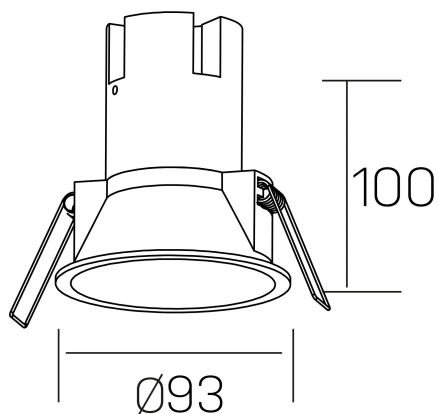

noon IP65
K50803.02.RF.WH-WH.38.ST.8.40.DA

DETALLES GENERALES

INSTALACIÓN	Recessed with Frame
COLOR EXT-INT	Blanco
DIRECCIÓN DE LA LUZ	Fijo
ÁNGULO DEL HAZ DE LUZ	38°
INT-EXT ESTANQUEIDAD	IP65
MATERIAL	Aluminio/Polycarbonato
RESISTENCIA MECÁNICA	IK03
USO	Interior
GARANTÍA	3 años

DETALLES ELÉCTRICOS

FUENTE DE LUZ	LED
POTENCIA	10W
TEMPERATURA DE COLOR	4000K
FLUJO LUMÍNICO	910 Lm
EFICIENCIA LUMÍNICA	87 Lm/W
DIMABLE	DALI
DRIVER	Remoto
CLASE DE SEGURIDAD	II
ÍNDICE DE REPRODUCCIÓN CROMÁTICA	CRI>80
TENSIÓN	220-240 V
FREQUENCY	50-60 Hz
CORRIENTE	250 mA
VIDA UTIL	35.000h

DIMENSIONES GENERALES

DIMENSIÓN	Ø 93 mm
AGUJERO DE CORTE	Ø 85 mm
ALTURA	h 100 mm
DIMENSIONES DE EMBALAJE	95 x 95 x 110 mm
PESO NETO	0.25

*Puede haber una reducción máx. del 15% en el dato de los acabados distintos al blanco.