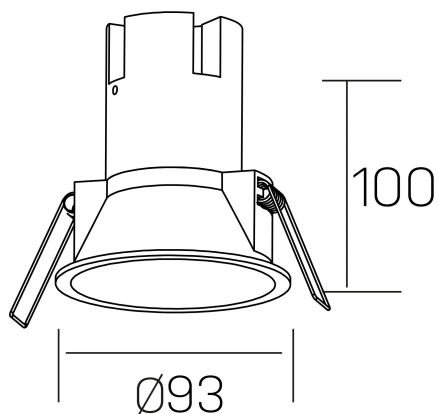

noon IP65
K50803.02.RF.WH-WH.38.ST.8.40.DA

DETALLES GENERALES

INSTALACIÓN	Recessed with Frame
COLOR EXT-INT	Blanco
DIRECCIÓN DE LA LUZ	Fijo
ÁNGULO DEL HAZ DE LUZ	38°
INT-EXT ESTANQUEIDAD	IP65
MATERIAL	Aluminio/Polycarbonato
RESISTENCIA MECÁNICA	IK03
USO	Interior
GARANTÍA	5 años

DETALLES ELÉCTRICOS

FUENTE DE LUZ	LED
POTENCIA	10W
TEMPERATURA DE COLOR	4000K
FLUJO LUMÍNICO	910 Lm
EFICIENCIA LUMÍNICA	87 Lm/W
DIMABLE	DALI
DRIVER	Remoto
CLASE DE SEGURIDAD	II
ÍNDICE DE REPRODUCCIÓN CROMÁTICA	CRI>80
TENSIÓN	220-240 V
FREQUENCY	50-60 Hz
CORRIENTE	250 mA
VIDA UTIL	50.000h

DIMENSIONES GENERALES

DIMENSIÓN	Ø 93 mm
AGUJERO DE CORTE	Ø 85 mm
ALTURA	h 100 mm
DIMENSIONES DE EMBALAJE	95 x 95 x 110 mm
PESO NETO	0.25

*Puede haber una reducción máx. del 15% en el dato de los acabados distintos al blanco.