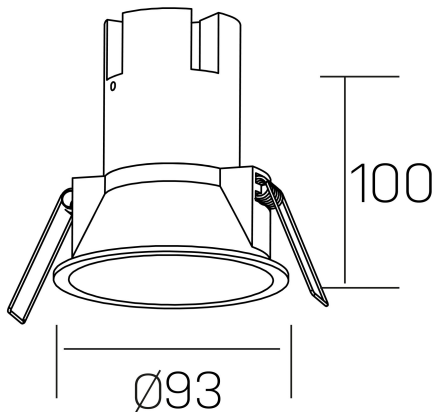

noon IP65
K50803.02.RF.WH-WH.38.ST.8.40.D1

DETALLES GENERALES

INSTALACIÓN	Recessed with Frame
COLOR EXT-INT	Blanco
DIRECCIÓN DE LA LUZ	Fijo
ÁNGULO DEL HAZ DE LUZ	38°
INT-EXT ESTANQUEIDAD	IP65
MATERIAL	Aluminio/Polycarbonato
RESISTENCIA MECÁNICA	IK03
USO	Interior
GARANTÍA	3 años

DETALLES ELÉCTRICOS

FUENTE DE LUZ	LED
POTENCIA	10W
TEMPERATURA DE COLOR	4000K
FLUJO LUMÍNICO	910 Lm
EFICIENCIA LUMÍNICA	87 Lm/W
DIMABLE	1.10v
DRIVER	Remoto
CLASE DE SEGURIDAD	II
ÍNDICE DE REPRODUCCIÓN CROMÁTICA	CRI>80
TENSIÓN	220-240 V
FREQUENCY	50-60 Hz
CORRIENTE	250 mA
VIDA UTIL	35.000h

DIMENSIONES GENERALES

DIMENSIÓN	Ø 93 mm
AGUJERO DE CORTE	Ø 85 mm
ALTURA	h 100 mm
DIMENSIONES DE EMBALAJE	95 x 95 x 110 mm
PESO NETO	0.25

*Puede haber una reducción máx. del 15% en el dato de los acabados distintos al blanco.