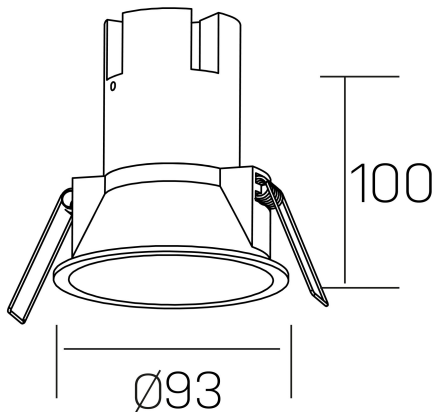

noon IP65
K50803.02.RF.WH-WH.38.ST.8.40.D1

DETALLES GENERALES

INSTALACIÓN	Recessed with Frame
COLOR EXT-INT	Blanco
DIRECCIÓN DE LA LUZ	Fijo
ÁNGULO DEL HAZ DE LUZ	38º
INT-EXT ESTANQUEIDAD	IP65
MATERIAL	Aluminio/Polycarbonato
RESISTENCIA MECÁNICA	IK03
USO	Interior
GARANTÍA	5 años

DETALLES ELÉCTRICOS

FUENTE DE LUZ	LED
POTENCIA	10W
TEMPERATURA DE COLOR	4000K
FLUJO LUMÍNICO	910 Lm
EFICIENCIA LUMÍNICA	87 Lm/W
DIMABLE	1.10v
DRIVER	Remoto
CLASE DE SEGURIDAD	II
ÍNDICE DE REPRODUCCIÓN CROMÁTICA	CRI>80
TENSIÓN	220-240 V
CORRIENTE	250 mA
VIDA UTIL	50.000h

DIMENSIONES GENERALES

DIMENSIÓN	Ø 93 mm
AGUJERO DE CORTE	Ø 85 mm
ALTURA	h 100 mm
DIMENSIONES DE EMBALAJE	95 × 95 × 110 mm
PESO NETO	0.25

*Puede haber una reducción máx. del 15% en el dato de los acabados distintos al blanco.