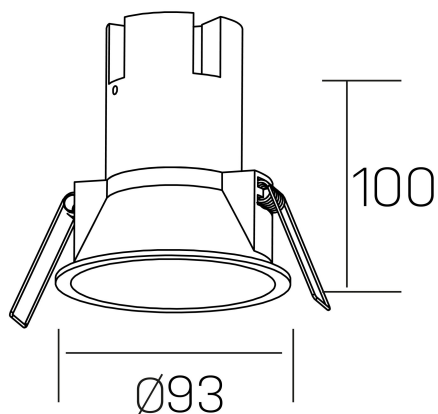

**noon IP65**  
K50803.02.RF.WH-WH.38.ST.8.40

#### DETALLES GENERALES

INSTALACIÓN	Recessed with Frame
COLOR EXT-INT	Blanco
DIRECCIÓN DE LA LUZ	Fijo
ÁNGULO DEL HAZ DE LUZ	38º
INT-EXT ESTANQUEIDAD	IP65
MATERIAL	Aluminio/Polycarbonato
RESISTENCIA MECÁNICA	IK03
USO	Interior
GARANTÍA	5 años

#### DETALLES ELÉCTRICOS

FUENTE DE LUZ	LED
POTENCIA	10W
TEMPERATURA DE COLOR	4000K
FLUJO LUMÍNICO	910 Lm
EFICIENCIA LUMÍNICA	87 Lm/W
DIMABLE	Sin regulación
DRIVER	Remoto
CLASE DE SEGURIDAD	II
ÍNDICE DE REPRODUCCIÓN CROMÁTICA	CRI>80
TENSIÓN	220-240 V
CORRIENTE	250 mA
VIDA UTIL	50.000h

#### DIMENSIONES GENERALES

DIMENSIÓN	Ø 93 mm
AGUJERO DE CORTE	Ø 85 mm
ALTURA	h 100 mm
DIMENSIONES DE EMBALAJE	95 × 95 × 110 mm
PESO NETO	0.25

\*Puede haber una reducción máx. del 15% en el dato de los acabados distintos al blanco.