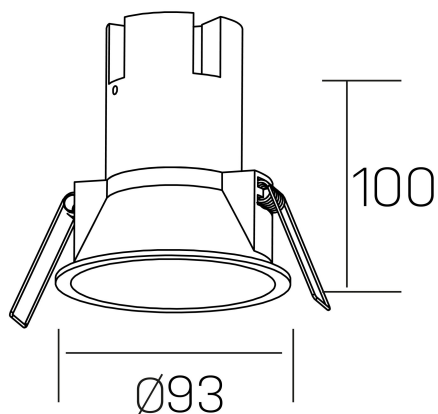

noon IP65
K50803.02.RF.WH-WH.38.ST.8.30.PU

DETALLES GENERALES

INSTALACIÓN	Recessed with Frame
COLOR EXT-INT	Blanco
DIRECCIÓN DE LA LUZ	Fijo
ÁNGULO DEL HAZ DE LUZ	38°
INT-EXT ESTANQUEIDAD	IP65
MATERIAL	Aluminio/Polycarbonato
RESISTENCIA MECÁNICA	IK03
USO	Interior
GARANTÍA	5 años

DETALLES ELÉCTRICOS

FUENTE DE LUZ	LED
POTENCIA	10W
TEMPERATURA DE COLOR	3000K
FLUJO LUMÍNICO	900 Lm
EFICIENCIA LUMÍNICA	86 Lm/W
DIMABLE	PUSH
DRIVER	Remoto
CLASE DE SEGURIDAD	II
ÍNDICE DE REPRODUCCIÓN CROMÁTICA	CRI>80
TENSIÓN	220-240 V
FREQUENCY	50-60 Hz
CORRIENTE	250 mA
VIDA UTIL	50.000h

DIMENSIONES GENERALES

DIMENSIÓN	Ø 93 mm
AGUJERO DE CORTE	Ø 85 mm
ALTURA	h 100 mm
DIMENSIONES DE EMBALAJE	95 x 95 x 110 mm
PESO NETO	0.25

*Puede haber una reducción máx. del 15% en el dato de los acabados distintos al blanco.