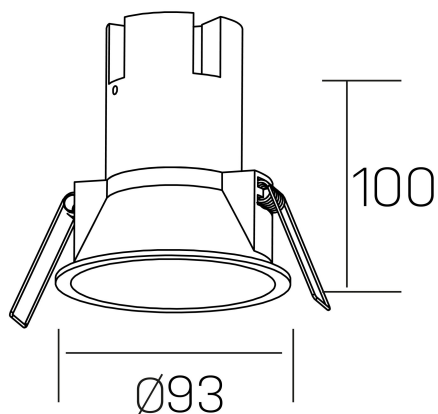

noon IP65
K50803.02.RF.WH-WH.38.ST.8.30.PU

DETALLES GENERALES

INSTALACIÓN	Recessed with Frame
COLOR EXT-INT	Blanco
DIRECCIÓN DE LA LUZ	Fijo
ÁNGULO DEL HAZ DE LUZ	38°
INT-EXT ESTANQUEIDAD	IP65
MATERIAL	Aluminio/Polycarbonato
RESISTENCIA MECÁNICA	IK03
USO	Interior
GARANTÍA	3 años

DETALLES ELÉCTRICOS

FUENTE DE LUZ	LED
POTENCIA	10W
TEMPERATURA DE COLOR	3000K
FLUJO LUMÍNICO	900 Lm
EFICIENCIA LUMÍNICA	86 Lm/W
DIMABLE	PUSH
DRIVER	Remoto
CLASE DE SEGURIDAD	II
ÍNDICE DE REPRODUCCIÓN CROMÁTICA	CRI>80
TENSIÓN	220-240 V
FREQUENCY	50-60 Hz
CORRIENTE	250 mA
VIDA UTIL	35.000h

DIMENSIONES GENERALES

DIMENSIÓN	Ø 93 mm
AGUJERO DE CORTE	Ø 85 mm
ALTURA	h 100 mm
DIMENSIONES DE EMBALAJE	95 x 95 x 110 mm
PESO NETO	0.25

*Puede haber una reducción máx. del 15% en el dato de los acabados distintos al blanco.