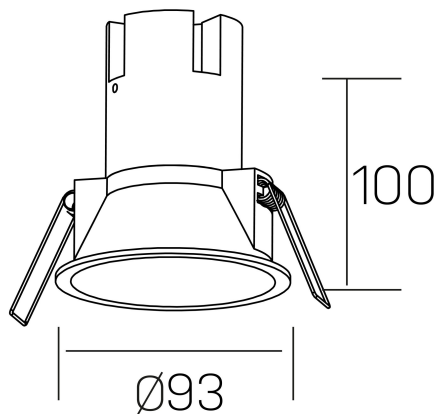

noon IP65
K50803.02.RF.WH-WH.38.ST.8.30.PU

DETALLES GENERALES

INSTALACIÓN	Recessed with Frame
COLOR EXT-INT	Blanco
DIRECCIÓN DE LA LUZ	Fijo
ÁNGULO DEL HAZ DE LUZ	38º
INT-EXT ESTANQUEIDAD	IP65
MATERIAL	Aluminio/Polycarbonato
RESISTENCIA MECÁNICA	IK03
USO	Interior
GARANTÍA	5 años

DETALLES ELÉCTRICOS

FUENTE DE LUZ	LED
POTENCIA	10W
TEMPERATURA DE COLOR	3000K
FLUJO LUMÍNICO	900 Lm
EFICIENCIA LUMÍNICA	86 Lm/W
DIMABLE	PUSH
DRIVER	Remoto
CLASE DE SEGURIDAD	II
ÍNDICE DE REPRODUCCIÓN CROMÁTICA	CRI>80
TENSIÓN	220-240 V
CORRIENTE	250 mA
VIDA UTIL	50.000h

DIMENSIONES GENERALES

DIMENSIÓN	Ø 93 mm
AGUJERO DE CORTE	Ø 85 mm
ALTURA	h 100 mm
DIMENSIONES DE EMBALAJE	95 × 95 × 110 mm
PESO NETO	0.25

*Puede haber una reducción máx. del 15% en el dato de los acabados distintos al blanco.