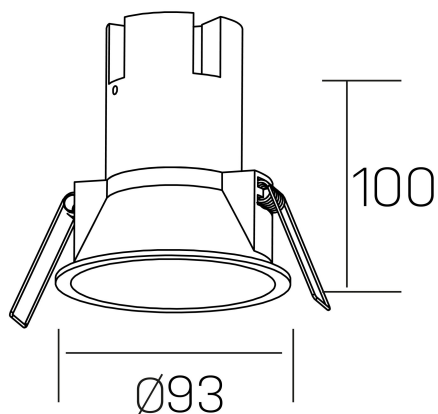

**noon IP65**  
K50803.02.RF.WH-WH.38.ST.8.30.PC

#### DETALLES GENERALES

INSTALACIÓN	Recessed with Frame
COLOR EXT-INT	Blanco
DIRECCIÓN DE LA LUZ	Fijo
ÁNGULO DEL HAZ DE LUZ	38º
INT-EXT ESTANQUEIDAD	IP65
MATERIAL	Aluminio/Polycarbonato
RESISTENCIA MECÁNICA	IK03
USO	Interior
GARANTÍA	5 años

#### DETALLES ELÉCTRICOS

FUENTE DE LUZ	LED
POTENCIA	10W
TEMPERATURA DE COLOR	3000K
FLUJO LUMÍNICO	900 Lm
EFICIENCIA LUMÍNICA	86 Lm/W
DIMABLE	PHASE CUT
DRIVER	Remoto
CLASE DE SEGURIDAD	II
ÍNDICE DE REPRODUCCIÓN CROMÁTICA	CRI>80
TENSIÓN	220-240 V
CORRIENTE	250 mA
VIDA UTIL	50.000h

#### DIMENSIONES GENERALES

DIMENSIÓN	Ø 93 mm
AGUJERO DE CORTE	Ø 85 mm
ALTURA	h 100 mm
DIMENSIONES DE EMBALAJE	95 × 95 × 110 mm
PESO NETO	0.25

\*Puede haber una reducción máx. del 15% en el dato de los acabados distintos al blanco.