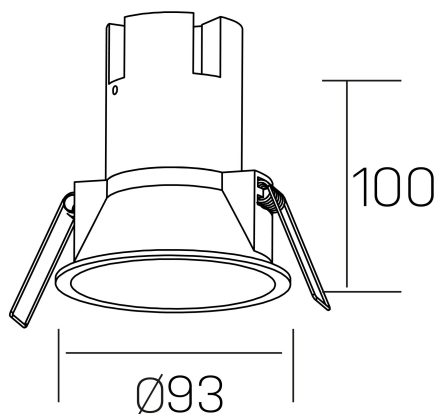

**noon IP65**  
K50803.02.RF.WH-WH.38.ST.8.30

#### DETALLES GENERALES

INSTALACIÓN	Recessed with Frame
COLOR EXT-INT	Blanco
DIRECCIÓN DE LA LUZ	Fijo
ÁNGULO DEL HAZ DE LUZ	38°
INT-EXT ESTANQUEIDAD	IP65
MATERIAL	Aluminio/Polycarbonato
RESISTENCIA MECÁNICA	IK03
USO	Interior
GARANTÍA	5 años

#### DETALLES ELÉCTRICOS

FUENTE DE LUZ	LED
POTENCIA	10W
TEMPERATURA DE COLOR	3000K
FLUJO LUMÍNICO	900 Lm
EFICIENCIA LUMÍNICA	86 Lm/W
DIMABLE	Sin regulación
DRIVER	Remoto
CLASE DE SEGURIDAD	II
ÍNDICE DE REPRODUCCIÓN CROMÁTICA	CRI>80
TENSIÓN	220-240 V
FREQUENCY	50-60 Hz
CORRIENTE	250 mA
VIDA UTIL	50.000h

#### DIMENSIONES GENERALES

DIMENSIÓN	Ø 93 mm
AGUJERO DE CORTE	Ø 85 mm
ALTURA	h 100 mm
DIMENSIONES DE EMBALAJE	95 × 95 × 110 mm
PESO NETO	0.25

\*Puede haber una reducción máx. del 15% en el dato de los acabados distintos al blanco.