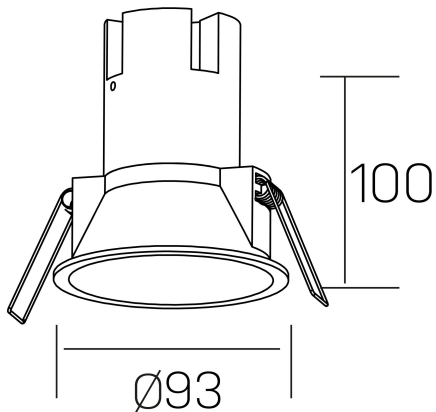

noon IP65
K50803.02.RF.WH-WH.38.ST.8.30

DETALLES GENERALES

INSTALACIÓN	Recessed with Frame
COLOR EXT-INT	Blanco
DIRECCIÓN DE LA LUZ	Fijo
ÁNGULO DEL HAZ DE LUZ	38º
INT-EXT ESTANQUEIDAD	IP65
MATERIAL	Aluminio/Polycarbonato
RESISTENCIA MECÁNICA	IK03
USO	Interior
GARANTÍA	5 años

DETALLES ELÉCTRICOS

FUENTE DE LUZ	LED
POTENCIA	10W
TEMPERATURA DE COLOR	3000K
FLUJO LUMÍNICO	900 Lm
EFICIENCIA LUMÍNICA	86 Lm/W
DIMABLE	Sin regulación
DRIVER	Remoto
CLASE DE SEGURIDAD	II
ÍNDICE DE REPRODUCCIÓN CROMÁTICA	CRI>80
TENSIÓN	220-240 V
CORRIENTE	250 mA
VIDA UTIL	50.000h

DIMENSIONES GENERALES

DIMENSIÓN	Ø 93 mm
AGUJERO DE CORTE	Ø 85 mm
ALTURA	h 100 mm
DIMENSIONES DE EMBALAJE	95 × 95 × 110 mm
PESO NETO	0.25

*Puede haber una reducción máx. del 15% en el dato de los acabados distintos al blanco.