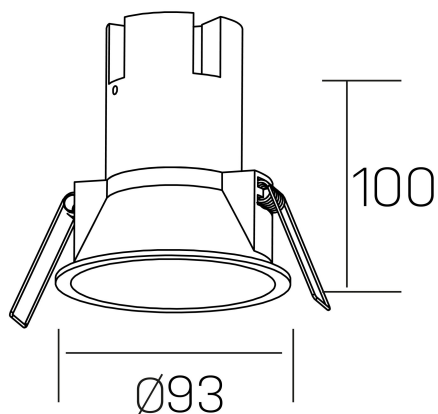

noon IP65
K50803.02.RF.WH-WH.38.ST.8.27.PC

DETALLES GENERALES

INSTALACIÓN	Recessed with Frame
COLOR EXT-INT	Blanco
DIRECCIÓN DE LA LUZ	Fijo
ÁNGULO DEL HAZ DE LUZ	38°
INT-EXT ESTANQUEIDAD	IP65
MATERIAL	Aluminio/Polycarbonato
RESISTENCIA MECÁNICA	IK03
USO	Interior
GARANTÍA	5 años

DETALLES ELÉCTRICOS

FUENTE DE LUZ	LED
POTENCIA	10W
TEMPERATURA DE COLOR	2700K
FLUJO LUMÍNICO	890 Lm
EFICIENCIA LUMÍNICA	85 Lm/W
DIMABLE	PHASE CUT
DRIVER	Remoto
CLASE DE SEGURIDAD	II
ÍNDICE DE REPRODUCCIÓN CROMÁTICA	CRI>80
TENSIÓN	220-240 V
FREQUENCY	50-60 Hz
CORRIENTE	250 mA
VIDA UTIL	50.000h

DIMENSIONES GENERALES

DIMENSIÓN	Ø 93 mm
AGUJERO DE CORTE	Ø 85 mm
ALTURA	h 100 mm
DIMENSIONES DE EMBALAJE	95 x 95 x 110 mm
PESO NETO	0.25

*Puede haber una reducción máx. del 15% en el dato de los acabados distintos al blanco.