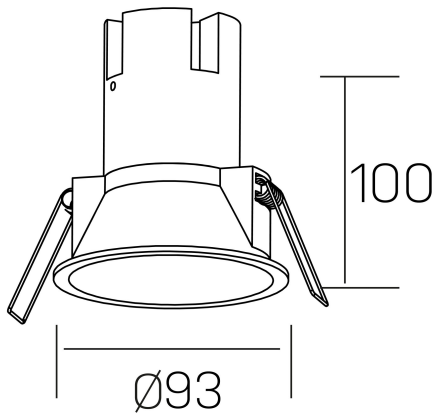

**noon IP65**  
K50803.02.RF.WH-WH.38.ST.8.27.PC

#### DETALLES GENERALES

INSTALACIÓN	Recessed with Frame
COLOR EXT-INT	Blanco
DIRECCIÓN DE LA LUZ	Fijo
ÁNGULO DEL HAZ DE LUZ	38º
INT-EXT ESTANQUEIDAD	IP65
MATERIAL	Aluminio/Polycarbonato
RESISTENCIA MECÁNICA	IK03
USO	Interior
GARANTÍA	5 años

#### DETALLES ELÉCTRICOS

FUENTE DE LUZ	LED
POTENCIA	10W
TEMPERATURA DE COLOR	2700K
FLUJO LUMÍNICO	890 Lm
EFICIENCIA LUMÍNICA	85 Lm/W
DIMABLE	PHASE CUT
DRIVER	Remoto
CLASE DE SEGURIDAD	II
ÍNDICE DE REPRODUCCIÓN CROMÁTICA	CRI>80
TENSIÓN	220-240 V
CORRIENTE	250 mA
VIDA UTIL	50.000h

#### DIMENSIONES GENERALES

DIMENSIÓN	Ø 93 mm
AGUJERO DE CORTE	Ø 85 mm
ALTURA	h 100 mm
DIMENSIONES DE EMBALAJE	95 × 95 × 110 mm
PESO NETO	0.25

\*Puede haber una reducción máx. del 15% en el dato de los acabados distintos al blanco.