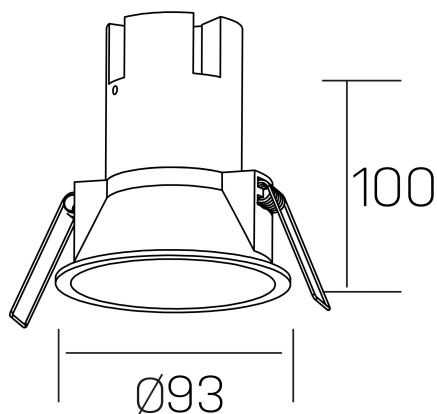

noon IP65
K50803.02.RF.WH-WH.38.ST.8.27.DA

DETALLES GENERALES

INSTALACIÓN	Recessed with Frame
COLOR EXT-INT	Blanco
DIRECCIÓN DE LA LUZ	Fijo
ÁNGULO DEL HAZ DE LUZ	38°
INT-EXT ESTANQUEIDAD	IP65
MATERIAL	Aluminio/Polycarbonato
RESISTENCIA MECÁNICA	IK03
USO	Interior
GARANTÍA	3 años

DETALLES ELÉCTRICOS

FUENTE DE LUZ	LED
POTENCIA	10W
TEMPERATURA DE COLOR	2700K
FLUJO LUMÍNICO	890 Lm
EFICIENCIA LUMÍNICA	85 Lm/W
DIMABLE	DALI
DRIVER	Remoto
CLASE DE SEGURIDAD	II
ÍNDICE DE REPRODUCCIÓN CROMÁTICA	CRI>80
TENSIÓN	220-240 V
FREQUENCY	50-60 Hz
CORRIENTE	250 mA
VIDA UTIL	35.000h

DIMENSIONES GENERALES

DIMENSIÓN	Ø 93 mm
AGUJERO DE CORTE	Ø 85 mm
ALTURA	h 100 mm
DIMENSIONES DE EMBALAJE	95 x 95 x 110 mm
PESO NETO	0.25

*Puede haber una reducción máx. del 15% en el dato de los acabados distintos al blanco.