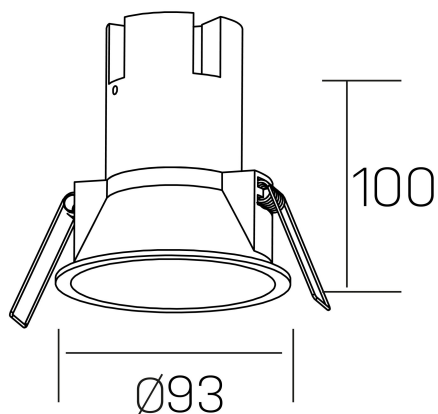

noon IP65
K50803.02.RF.WH-WH.38.ST.8.27.D1

DETALLES GENERALES

INSTALACIÓN	Recessed with Frame
COLOR EXT-INT	Blanco
DIRECCIÓN DE LA LUZ	Fijo
ÁNGULO DEL HAZ DE LUZ	38°
INT-EXT ESTANQUEIDAD	IP65
MATERIAL	Aluminio/Polycarbonato
RESISTENCIA MECÁNICA	IK03
USO	Interior
GARANTÍA	3 años

DETALLES ELÉCTRICOS

FUENTE DE LUZ	LED
POTENCIA	10W
TEMPERATURA DE COLOR	2700K
FLUJO LUMÍNICO	890 Lm
EFICIENCIA LUMÍNICA	85 Lm/W
DIMABLE	1.10v
DRIVER	Remoto
CLASE DE SEGURIDAD	II
ÍNDICE DE REPRODUCCIÓN CROMÁTICA	CRI>80
TENSIÓN	220-240 V
FREQUENCY	50-60 Hz
CORRIENTE	250 mA
VIDA UTIL	35.000h

DIMENSIONES GENERALES

DIMENSIÓN	Ø 93 mm
AGUJERO DE CORTE	Ø 85 mm
ALTURA	h 100 mm
DIMENSIONES DE EMBALAJE	95 x 95 x 110 mm
PESO NETO	0.25

*Puede haber una reducción máx. del 15% en el dato de los acabados distintos al blanco.