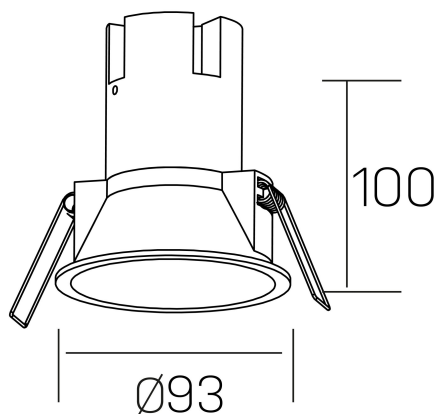

noon IP65
K50803.02.RF.BK-BK.38.ST.8.40.PU

DETALLES GENERALES

INSTALACIÓN	Recessed with Frame
COLOR EXT-INT	Negro
DIRECCIÓN DE LA LUZ	Fijo
ÁNGULO DEL HAZ DE LUZ	38°
INT-EXT ESTANQUEIDAD	IP65
MATERIAL	Aluminio/Polycarbonato
RESISTENCIA MECÁNICA	IK03
USO	Interior
GARANTÍA	5 años

DETALLES ELÉCTRICOS

FUENTE DE LUZ	LED
POTENCIA	10W
TEMPERATURA DE COLOR	4000K
FLUJO LUMÍNICO	910 Lm
EFICIENCIA LUMÍNICA	87 Lm/W
DIMABLE	PUSH
DRIVER	Remoto
CLASE DE SEGURIDAD	II
ÍNDICE DE REPRODUCCIÓN CROMÁTICA	CRI>80
TENSIÓN	220-240 V
FREQUENCY	50-60 Hz
CORRIENTE	250 mA
VIDA UTIL	50.000h

DIMENSIONES GENERALES

DIMENSIÓN	Ø 93 mm
AGUJERO DE CORTE	Ø 85 mm
ALTURA	h 100 mm
DIMENSIONES DE EMBALAJE	95 x 95 x 110 mm
PESO NETO	0.25

*Puede haber una reducción máx. del 15% en el dato de los acabados distintos al blanco.