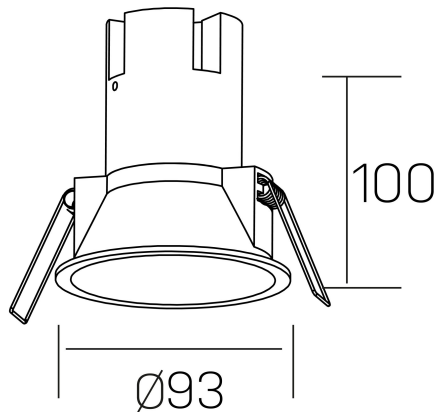

noon IP65
K50803.02.RF.BK-BK.38.ST.8.40.PU

DETALLES GENERALES

INSTALACIÓN	Recessed with Frame
COLOR EXT-INT	Negro
DIRECCIÓN DE LA LUZ	Fijo
ÁNGULO DEL HAZ DE LUZ	38°
INT-EXT ESTANQUEIDAD	IP65
MATERIAL	Aluminio/Polycarbonato
RESISTENCIA MECÁNICA	IK03
USO	Interior
GARANTÍA	3 años

DETALLES ELÉCTRICOS

FUENTE DE LUZ	LED
POTENCIA	10W
TEMPERATURA DE COLOR	4000K
FLUJO LUMÍNICO	910 Lm
EFICIENCIA LUMÍNICA	87 Lm/W
DIMABLE	PUSH
DRIVER	Remoto
CLASE DE SEGURIDAD	II
ÍNDICE DE REPRODUCCIÓN CROMÁTICA	CRI>80
TENSIÓN	220-240 V
FREQUENCY	50-60 Hz
CORRIENTE	250 mA
VIDA UTIL	35.000h

DIMENSIONES GENERALES

DIMENSIÓN	Ø 93 mm
AGUJERO DE CORTE	Ø 85 mm
ALTURA	h 100 mm
DIMENSIONES DE EMBALAJE	95 x 95 x 110 mm
PESO NETO	0.25

*Puede haber una reducción máx. del 15% en el dato de los acabados distintos al blanco.