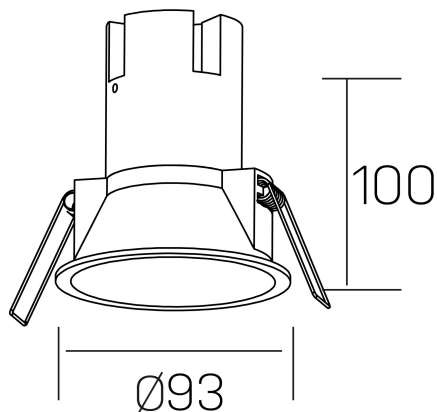

noon IP65
K50803.02.RF.BK-BK.38.ST.8.40.PC

DETALLES GENERALES

INSTALACIÓN	Recessed with Frame
COLOR EXT-INT	Negro
DIRECCIÓN DE LA LUZ	Fijo
ÁNGULO DEL HAZ DE LUZ	38°
INT-EXT ESTANQUEIDAD	IP65
MATERIAL	Aluminio/Polycarbonato
RESISTENCIA MECÁNICA	IK03
USO	Interior
GARANTÍA	5 años

DETALLES ELÉCTRICOS

FUENTE DE LUZ	LED
POTENCIA	10W
TEMPERATURA DE COLOR	4000K
FLUJO LUMÍNICO	910 Lm
EFICIENCIA LUMÍNICA	87 Lm/W
DIMABLE	PHASE CUT
DRIVER	Remoto
CLASE DE SEGURIDAD	II
ÍNDICE DE REPRODUCCIÓN CROMÁTICA	CRI>80
TENSIÓN	220-240 V
FREQUENCY	50-60 Hz
CORRIENTE	250 mA
VIDA UTIL	50.000h

DIMENSIONES GENERALES

DIMENSIÓN	Ø 93 mm
AGUJERO DE CORTE	Ø 85 mm
ALTURA	h 100 mm
DIMENSIONES DE EMBALAJE	95 x 95 x 110 mm
PESO NETO	0.25

*Puede haber una reducción máx. del 15% en el dato de los acabados distintos al blanco.