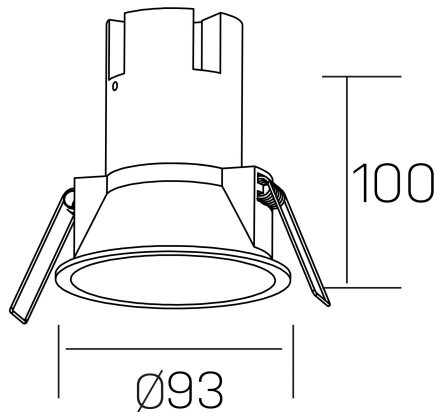

**noon IP65**  
K50803.02.RF.BK-BK.38.ST.8.40.PC

#### DETALLES GENERALES

INSTALACIÓN	Recessed with Frame
COLOR EXT-INT	Negro
DIRECCIÓN DE LA LUZ	Fijo
ÁNGULO DEL HAZ DE LUZ	38º
INT-EXT ESTANQUEIDAD	IP65
MATERIAL	Aluminio/Polycarbonato
RESISTENCIA MECÁNICA	IK03
USO	Interior
GARANTÍA	5 años

#### DETALLES ELÉCTRICOS

FUENTE DE LUZ	LED
POTENCIA	10W
TEMPERATURA DE COLOR	4000K
FLUJO LUMÍNICO	910 Lm
EFICIENCIA LUMÍNICA	87 Lm/W
DIMABLE	PHASE CUT
DRIVER	Remoto
CLASE DE SEGURIDAD	II
ÍNDICE DE REPRODUCCIÓN CROMÁTICA	CRI>80
TENSIÓN	220-240 V
CORRIENTE	250 mA
VIDA UTIL	50.000h

#### DIMENSIONES GENERALES

DIMENSIÓN	Ø 93 mm
AGUJERO DE CORTE	Ø 85 mm
ALTURA	h 100 mm
DIMENSIONES DE EMBALAJE	95 × 95 × 110 mm
PESO NETO	0.25

\*Puede haber una reducción máx. del 15% en el dato de los acabados distintos al blanco.