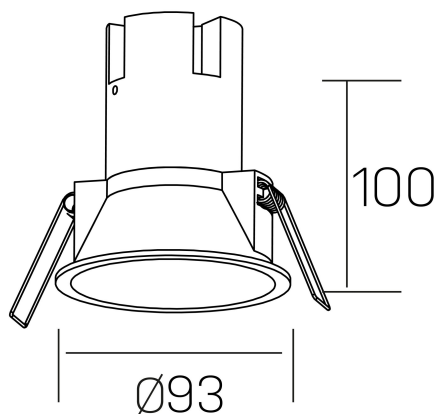

**noon IP65**  
K50803.02.RF.BK-BK.38.ST.8.40.D1

#### DETALLES GENERALES

INSTALACIÓN	Recessed with Frame
COLOR EXT-INT	Negro
DIRECCIÓN DE LA LUZ	Fijo
ÁNGULO DEL HAZ DE LUZ	38°
INT-EXT ESTANQUEIDAD	IP65
MATERIAL	Aluminio/Polycarbonato
RESISTENCIA MECÁNICA	IK03
USO	Interior
GARANTÍA	5 años

#### DETALLES ELÉCTRICOS

FUENTE DE LUZ	LED
POTENCIA	10W
TEMPERATURA DE COLOR	4000K
FLUJO LUMÍNICO	910 Lm
EFICIENCIA LUMÍNICA	87 Lm/W
DIMABLE	1.10v
DRIVER	Remoto
CLASE DE SEGURIDAD	II
ÍNDICE DE REPRODUCCIÓN CROMÁTICA	CRI>80
TENSIÓN	220-240 V
FREQUENCY	50-60 Hz
CORRIENTE	250 mA
VIDA UTIL	50.000h

#### DIMENSIONES GENERALES

DIMENSIÓN	Ø 93 mm
AGUJERO DE CORTE	Ø 85 mm
ALTURA	h 100 mm
DIMENSIONES DE EMBALAJE	95 x 95 x 110 mm
PESO NETO	0.25

\*Puede haber una reducción máx. del 15% en el dato de los acabados distintos al blanco.