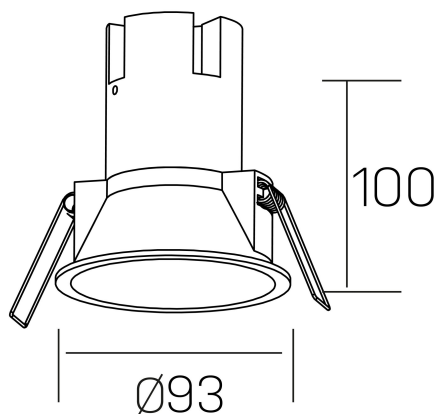

noon IP65
K50803.02.RF.BK-BK.38.ST.8.40.D1

DETALLES GENERALES

INSTALACIÓN	Recessed with Frame
COLOR EXT-INT	Negro
DIRECCIÓN DE LA LUZ	Fijo
ÁNGULO DEL HAZ DE LUZ	38°
INT-EXT ESTANQUEIDAD	IP65
MATERIAL	Aluminio/Polycarbonato
RESISTENCIA MECÁNICA	IK03
USO	Interior
GARANTÍA	3 años

DETALLES ELÉCTRICOS

FUENTE DE LUZ	LED
POTENCIA	10W
TEMPERATURA DE COLOR	4000K
FLUJO LUMÍNICO	910 Lm
EFICIENCIA LUMÍNICA	87 Lm/W
DIMABLE	1.10v
DRIVER	Remoto
CLASE DE SEGURIDAD	II
ÍNDICE DE REPRODUCCIÓN CROMÁTICA	CRI>80
TENSIÓN	220-240 V
FREQUENCY	50-60 Hz
CORRIENTE	250 mA
VIDA UTIL	35.000h

DIMENSIONES GENERALES

DIMENSIÓN	Ø 93 mm
AGUJERO DE CORTE	Ø 85 mm
ALTURA	h 100 mm
DIMENSIONES DE EMBALAJE	95 x 95 x 110 mm
PESO NETO	0.25

*Puede haber una reducción máx. del 15% en el dato de los acabados distintos al blanco.