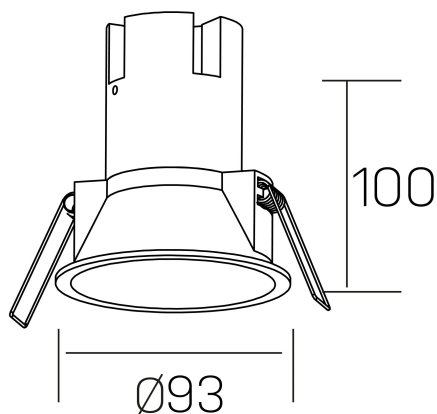

noon IP65
K50803.02.RF.BK-BK.38.ST.8.30.PU

DETALLES GENERALES

INSTALACIÓN	Recessed with Frame
COLOR EXT-INT	Negro
DIRECCIÓN DE LA LUZ	Fijo
ÁNGULO DEL HAZ DE LUZ	38°
INT-EXT ESTANQUEIDAD	IP65
MATERIAL	Aluminio/Polycarbonato
RESISTENCIA MECÁNICA	IK03
USO	Interior
GARANTÍA	3 años

DETALLES ELÉCTRICOS

FUENTE DE LUZ	LED
POTENCIA	10W
TEMPERATURA DE COLOR	3000K
FLUJO LUMÍNICO	900 Lm
EFICIENCIA LUMÍNICA	86 Lm/W
DIMABLE	PUSH
DRIVER	Remoto
CLASE DE SEGURIDAD	II
ÍNDICE DE REPRODUCCIÓN CROMÁTICA	CRI>80
TENSIÓN	220-240 V
FREQUENCY	50-60 Hz
CORRIENTE	250 mA
VIDA UTIL	35.000h

DIMENSIONES GENERALES

DIMENSIÓN	Ø 93 mm
AGUJERO DE CORTE	Ø 85 mm
ALTURA	h 100 mm
DIMENSIONES DE EMBALAJE	95 x 95 x 110 mm
PESO NETO	0.25

*Puede haber una reducción máx. del 15% en el dato de los acabados distintos al blanco.