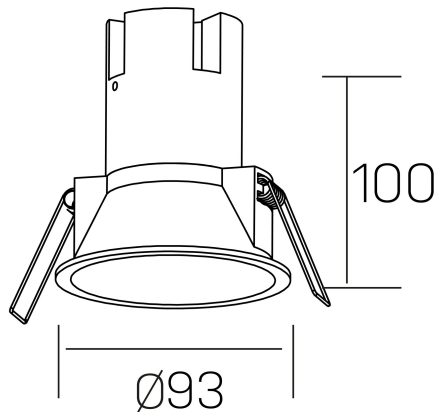

noon IP65
K50803.02.RF.BK-BK.38.ST.8.30.PC

DETALLES GENERALES

INSTALACIÓN	Recessed with Frame
COLOR EXT-INT	Negro
DIRECCIÓN DE LA LUZ	Fijo
ÁNGULO DEL HAZ DE LUZ	38°
INT-EXT ESTANQUEIDAD	IP65
MATERIAL	Aluminio/Polycarbonato
RESISTENCIA MECÁNICA	IK03
USO	Interior
GARANTÍA	5 años

DETALLES ELÉCTRICOS

FUENTE DE LUZ	LED
POTENCIA	10W
TEMPERATURA DE COLOR	3000K
FLUJO LUMÍNICO	900 Lm
EFICIENCIA LUMÍNICA	86 Lm/W
DIMABLE	PHASE CUT
DRIVER	Remoto
CLASE DE SEGURIDAD	II
ÍNDICE DE REPRODUCCIÓN CROMÁTICA	CRI>80
TENSIÓN	220-240 V
FREQUENCY	50-60 Hz
CORRIENTE	250 mA
VIDA UTIL	50.000h

DIMENSIONES GENERALES

DIMENSIÓN	Ø 93 mm
AGUJERO DE CORTE	Ø 85 mm
ALTURA	h 100 mm
DIMENSIONES DE EMBALAJE	95 x 95 x 110 mm
PESO NETO	0.25

*Puede haber una reducción máx. del 15% en el dato de los acabados distintos al blanco.