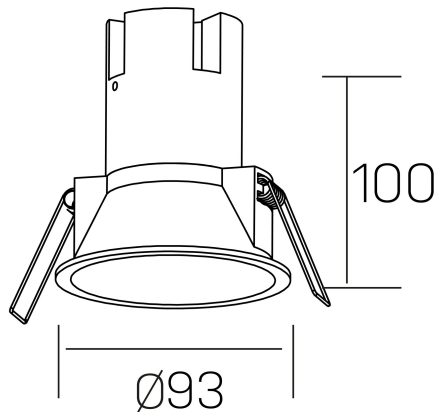

**noon IP65**  
K50803.02.RF.BK-BK.38.ST.8.30.PC

#### DETALLES GENERALES

INSTALACIÓN	Recessed with Frame
COLOR EXT-INT	Negro
DIRECCIÓN DE LA LUZ	Fijo
ÁNGULO DEL HAZ DE LUZ	38°
INT-EXT ESTANQUEIDAD	IP65
MATERIAL	Aluminio/Polycarbonato
RESISTENCIA MECÁNICA	IK03
USO	Interior
GARANTÍA	3 años

#### DETALLES ELÉCTRICOS

FUENTE DE LUZ	LED
POTENCIA	10W
TEMPERATURA DE COLOR	3000K
FLUJO LUMÍNICO	900 Lm
EFICIENCIA LUMÍNICA	86 Lm/W
DIMABLE	PHASE CUT
DRIVER	Remoto
CLASE DE SEGURIDAD	II
ÍNDICE DE REPRODUCCIÓN CROMÁTICA	CRI>80
TENSIÓN	220-240 V
FREQUENCY	50-60 Hz
CORRIENTE	250 mA
VIDA UTIL	35.000h

#### DIMENSIONES GENERALES

DIMENSIÓN	Ø 93 mm
AGUJERO DE CORTE	Ø 85 mm
ALTURA	h 100 mm
DIMENSIONES DE EMBALAJE	95 x 95 x 110 mm
PESO NETO	0.25

\*Puede haber una reducción máx. del 15% en el dato de los acabados distintos al blanco.