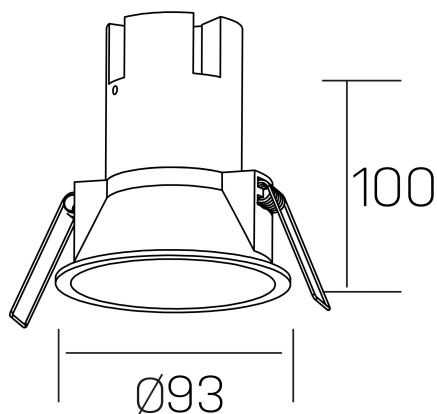

**noon IP65**  
K50803.02.RF.BK-BK.38.ST.8.30.DA

#### DETALLES GENERALES

INSTALACIÓN	Recessed with Frame
COLOR EXT-INT	Negro
DIRECCIÓN DE LA LUZ	Fijo
ÁNGULO DEL HAZ DE LUZ	38°
INT-EXT ESTANQUEIDAD	IP65
MATERIAL	Aluminio/Polycarbonato
RESISTENCIA MECÁNICA	IK03
USO	Interior
GARANTÍA	3 años

#### DETALLES ELÉCTRICOS

FUENTE DE LUZ	LED
POTENCIA	10W
TEMPERATURA DE COLOR	3000K
FLUJO LUMÍNICO	900 Lm
EFICIENCIA LUMÍNICA	86 Lm/W
DIMABLE	DALI
DRIVER	Remoto
CLASE DE SEGURIDAD	II
ÍNDICE DE REPRODUCCIÓN CROMÁTICA	CRI>80
TENSIÓN	220-240 V
FREQUENCY	50-60 Hz
CORRIENTE	250 mA
VIDA UTIL	35.000h

#### DIMENSIONES GENERALES

DIMENSIÓN	Ø 93 mm
AGUJERO DE CORTE	Ø 85 mm
ALTURA	h 100 mm
DIMENSIONES DE EMBALAJE	95 x 95 x 110 mm
PESO NETO	0.25

\*Puede haber una reducción máx. del 15% en el dato de los acabados distintos al blanco.