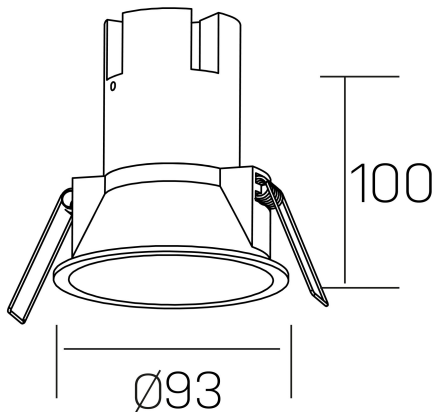

noon IP65
K50803.02.RF.BK-BK.38.ST.8.30.D1

DETALLES GENERALES

INSTALACIÓN	Recessed with Frame
COLOR EXT-INT	Negro
DIRECCIÓN DE LA LUZ	Fijo
ÁNGULO DEL HAZ DE LUZ	38°
INT-EXT ESTANQUEIDAD	IP65
MATERIAL	Aluminio/Polycarbonato
RESISTENCIA MECÁNICA	IK03
USO	Interior
GARANTÍA	5 años

DETALLES ELÉCTRICOS

FUENTE DE LUZ	LED
POTENCIA	10W
TEMPERATURA DE COLOR	3000K
FLUJO LUMÍNICO	900 Lm
EFICIENCIA LUMÍNICA	86 Lm/W
DIMABLE	1.10v
DRIVER	Remoto
CLASE DE SEGURIDAD	II
ÍNDICE DE REPRODUCCIÓN CROMÁTICA	CRI>80
TENSIÓN	220-240 V
FREQUENCY	50-60 Hz
CORRIENTE	250 mA
VIDA UTIL	50.000h

DIMENSIONES GENERALES

DIMENSIÓN	Ø 93 mm
AGUJERO DE CORTE	Ø 85 mm
ALTURA	h 100 mm
DIMENSIONES DE EMBALAJE	95 x 95 x 110 mm
PESO NETO	0.25

*Puede haber una reducción máx. del 15% en el dato de los acabados distintos al blanco.