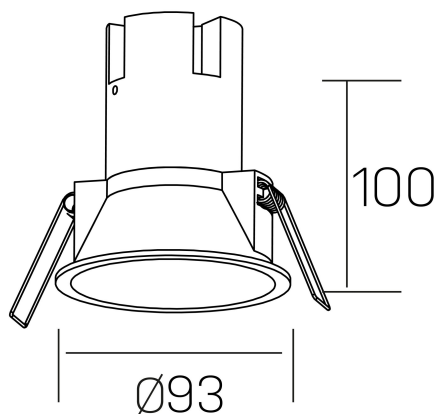

noon IP65
K50803.02.RF.BK-BK.38.ST.8.27.PU

DETALLES GENERALES

INSTALACIÓN	Recessed with Frame
COLOR EXT-INT	Negro
DIRECCIÓN DE LA LUZ	Fijo
ÁNGULO DEL HAZ DE LUZ	38°
INT-EXT ESTANQUEIDAD	IP65
MATERIAL	Aluminio/Polycarbonato
RESISTENCIA MECÁNICA	IK03
USO	Interior
GARANTÍA	3 años

DETALLES ELÉCTRICOS

FUENTE DE LUZ	LED
POTENCIA	10W
TEMPERATURA DE COLOR	2700K
FLUJO LUMÍNICO	890 Lm
EFICIENCIA LUMÍNICA	85 Lm/W
DIMABLE	PUSH
DRIVER	Remoto
CLASE DE SEGURIDAD	II
ÍNDICE DE REPRODUCCIÓN CROMÁTICA	CRI>80
TENSIÓN	220-240 V
FREQUENCY	50-60 Hz
CORRIENTE	250 mA
VIDA UTIL	35.000h

DIMENSIONES GENERALES

DIMENSIÓN	Ø 93 mm
AGUJERO DE CORTE	Ø 85 mm
ALTURA	h 100 mm
DIMENSIONES DE EMBALAJE	95 x 95 x 110 mm
PESO NETO	0.25

*Puede haber una reducción máx. del 15% en el dato de los acabados distintos al blanco.