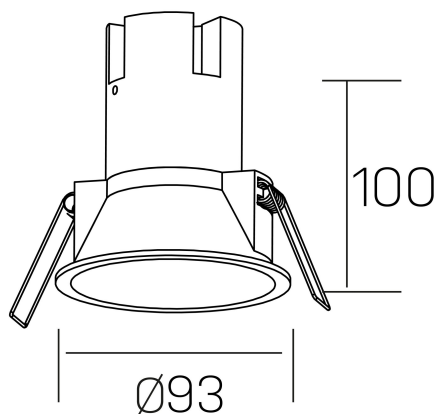

**noon IP65**  
K50803.02.RF.BK-BK.38.ST.8.27.PU

#### DETALLES GENERALES

INSTALACIÓN	Recessed with Frame
COLOR EXT-INT	Negro
DIRECCIÓN DE LA LUZ	Fijo
ÁNGULO DEL HAZ DE LUZ	38°
INT-EXT ESTANQUEIDAD	IP65
MATERIAL	Aluminio/Polycarbonato
RESISTENCIA MECÁNICA	IK03
USO	Interior
GARANTÍA	5 años

#### DETALLES ELÉCTRICOS

FUENTE DE LUZ	LED
POTENCIA	10W
TEMPERATURA DE COLOR	2700K
FLUJO LUMÍNICO	890 Lm
EFICIENCIA LUMÍNICA	85 Lm/W
DIMABLE	PUSH
DRIVER	Remoto
CLASE DE SEGURIDAD	II
ÍNDICE DE REPRODUCCIÓN CROMÁTICA	CRI>80
TENSIÓN	220-240 V
FREQUENCY	50-60 Hz
CORRIENTE	250 mA
VIDA UTIL	50.000h

#### DIMENSIONES GENERALES

DIMENSIÓN	Ø 93 mm
AGUJERO DE CORTE	Ø 85 mm
ALTURA	h 100 mm
DIMENSIONES DE EMBALAJE	95 x 95 x 110 mm
PESO NETO	0.25

\*Puede haber una reducción máx. del 15% en el dato de los acabados distintos al blanco.